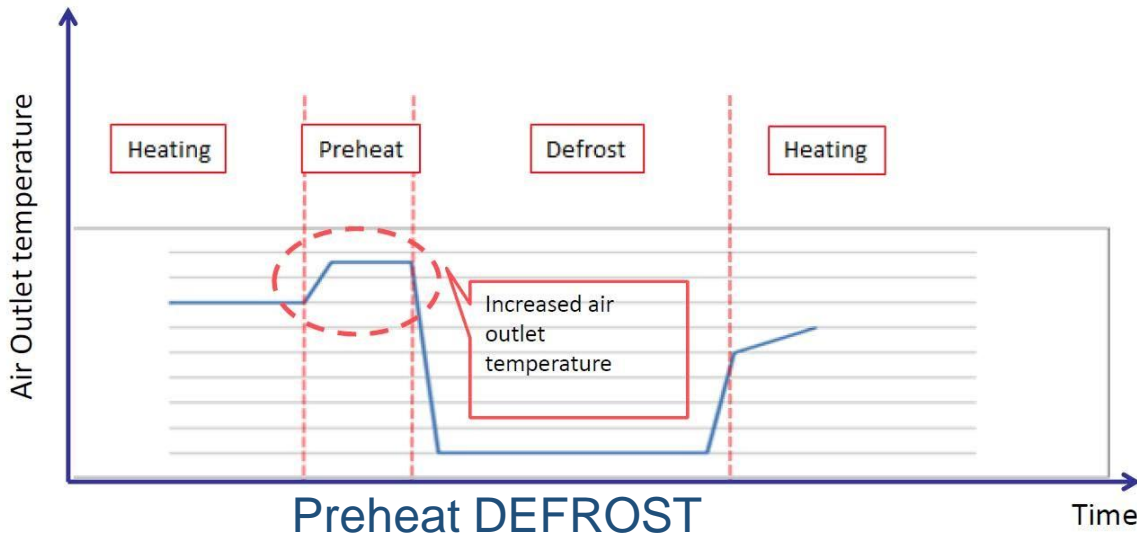

Seria Y & R2
STANDART

Seria Y & R2
Me eficense te larte