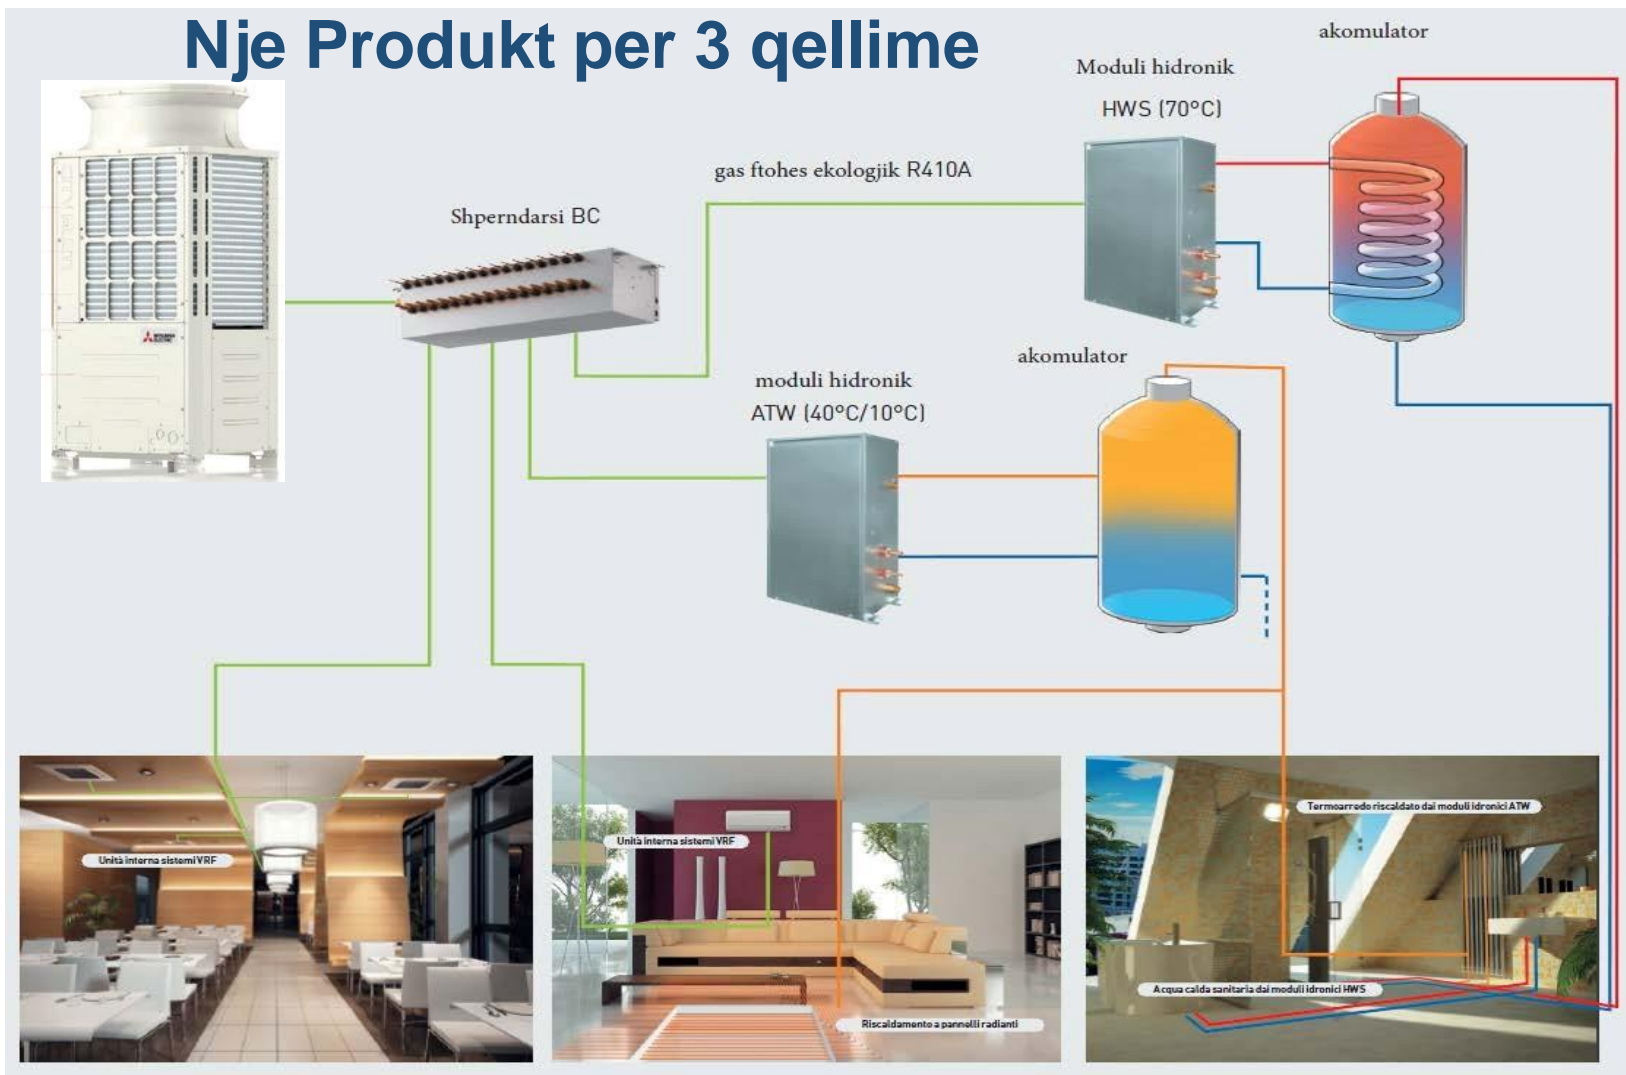

ELBAKLIMA

Adresa 1: Elbasan Kryqezimi I poliklinikes
Lagja Luigj Gurakuqi
Rruga 11 nentori. Tel: +355 44 818 818

www.elbaclima.com Cel: +355 68 90 94 025

VRF – Hybrid VRF

Authorized
dealer of

NEXT STAGE R2 – heat recovery system

Nje Produkt per 3 qellime