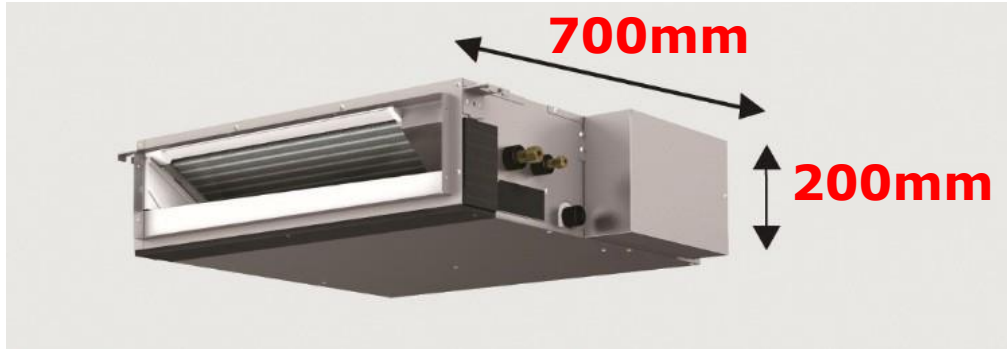

ELBAKLIMA

Adresa 1: Elbasan Kryqezimi I poliklinikes
Lagja Luigj Gurakuqi
Rruga 11 nentori. Tel: +355 44 818 818

www.elbaclima.com Cel: +355 68 90 94 025

Authorized
dealer of

R32

SEZ-M Njesi kanalore

	Modeli 25	Modeli 35	Modeli 50	Modeli 60	Modeli 71
Nj. Brenda	0	0	0	0	0
Nj, Jashte	0	0	0	0	0

- Mundësi lidhje me Wi-Fi me **MELCLOUD**.
- Njësi kompakte, lartësia 20cm dhe thellesia 70cm
- Pompe per largimin e condenses
- Programim javor
- Ventilator DC,
- 4 nivele presioni static, me shume mundesi instalimi
- Refregjerant: **R32**.