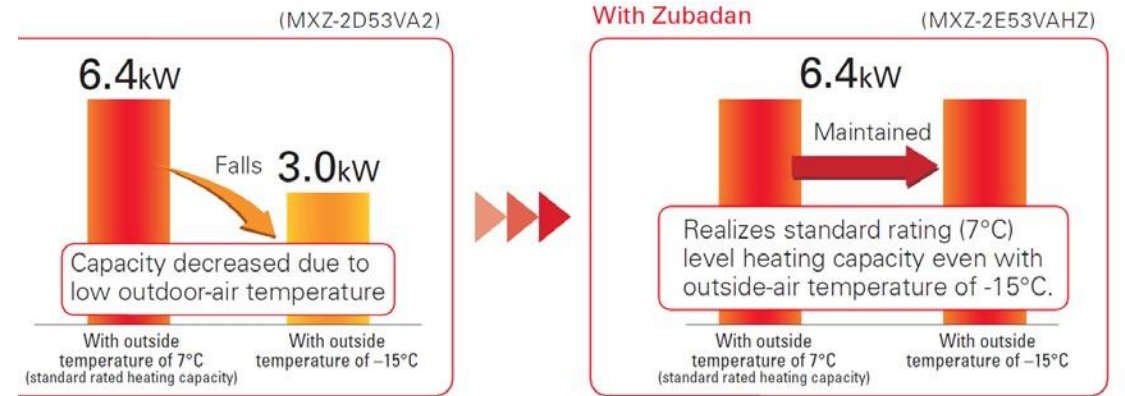

ELBAKLIMA

Adresa 1: Elbasan Kryqezimi I poliklinikes
Lagja Luigj Gurakuqi
Rruga 11 nentori. Tel: +355 44 818 818

www.elbaclima.com Cel: +355 68 90 94 025

ZUBADAN

Authorized
dealer of

Sistemet Multi inverter Per zona te ftohta Hyper – heating - ZUBADAN

- 2 – Njësi të jashtme

- 1 Njesi me 2 dalje, 5.4kw
- 1 Njesi me 4 dalje, 8.3kw

- Kapaciteti nominal i garantuar deri ne -15°C
- Punimi i njesis eshte i garantuar deri ne -25°C
- Paketat elektronike jane te trajtuara qe ti rezistojne temperaturave te ulta
- Bazamenti i njesis i pajisur me ngrohës elektrik
- Kombinohet me njesit e brendeshme:
  - Njesit murale
  - Njesi dysHEME
  - Njesit kaset
  - Njesit kanalore

Drain water freezes after operation in the harsh cold