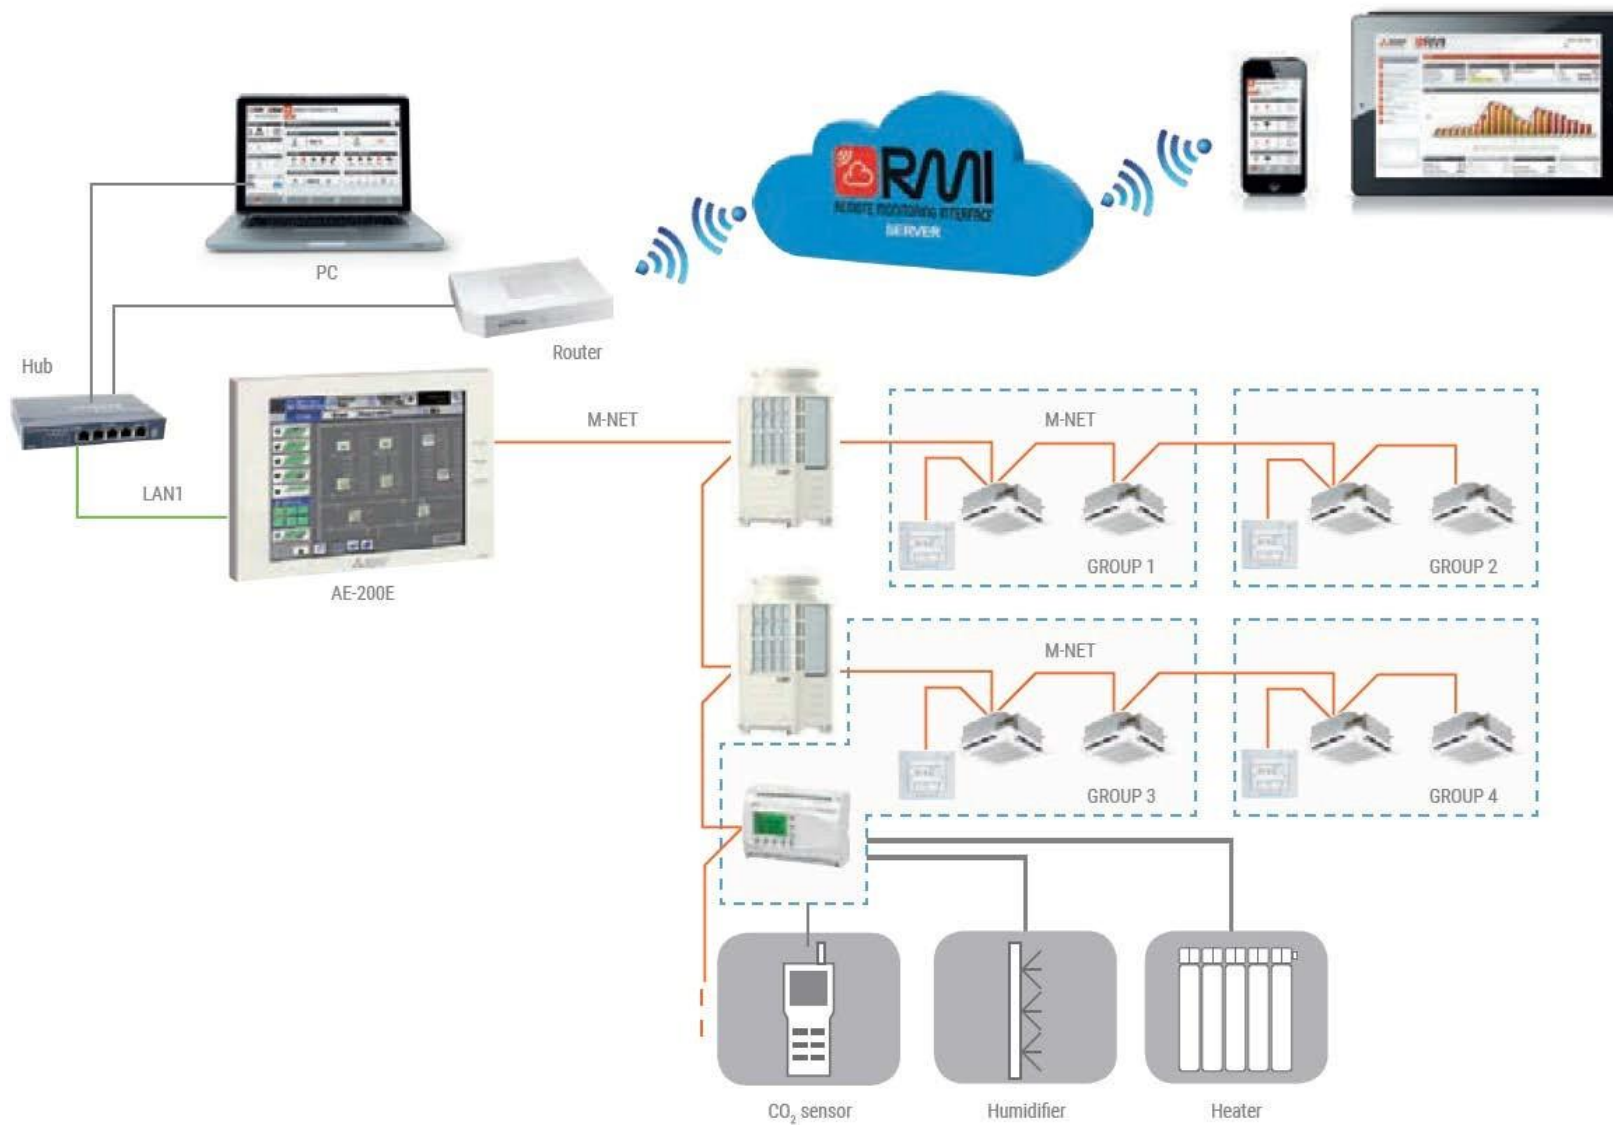

ELBAKLIMA

Adresa 1: Elbasan Kryqezimi I poliklinikes
Lagja Luigj Gurakuqi
Rruga 11 nentori. Tel: +355 44 818 818

www.elbaclima.com Cel: +355 68 90 94 025

Sistemet e kontrollit

Authorized
dealer of