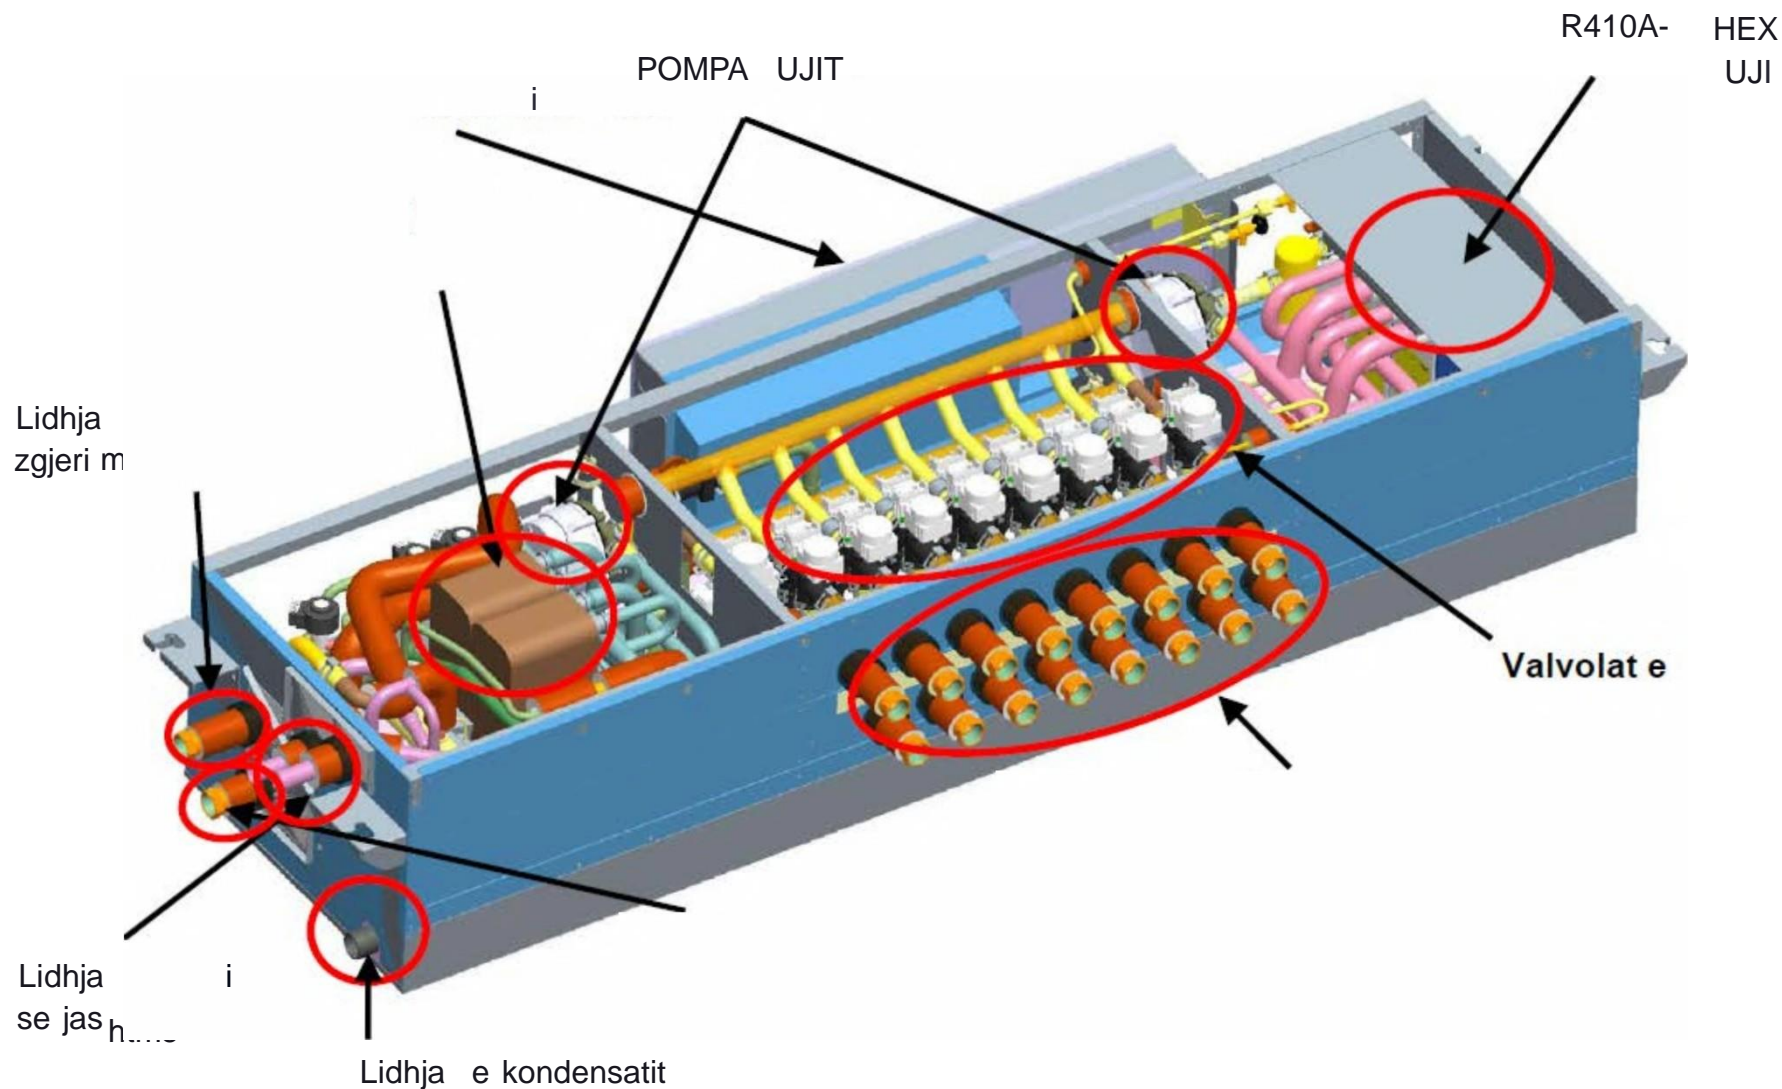

ELBAKLIMA

Adresa 1: Elbasan Kryqezimi I poliklinikes
Lagja Luigj Gurakuqi
Rruga 11 nentori. Tel: +355 44 818 818

www.elbaclima.com Cel: +355 68 90 94 025

Hybrid VRF

Authorized
dealer of

SHPERNDARSI HYBRID BC

R3 | HybridVR
F