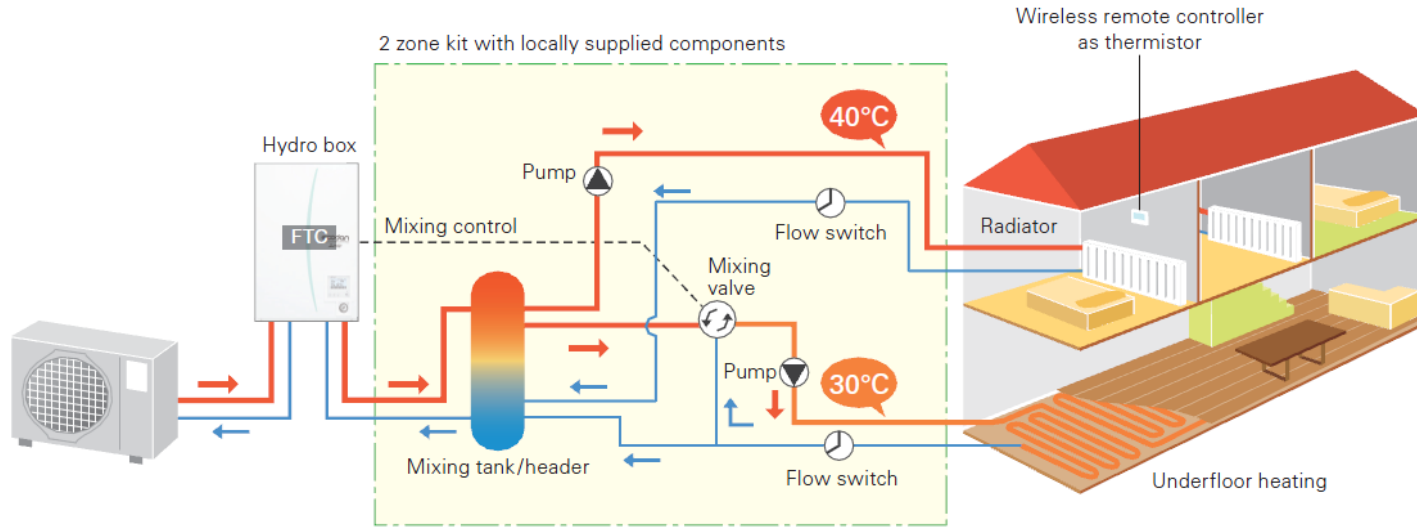

ELBAKLIMA

Adresa 1: Elbasan Kryqezimi I poliklinikes
Lagja Luigj Gurakuqi
Rruga 11 nentori. Tel: +355 44 818 818

www.elbaclima.com Cel: +355 68 90 94 025

ecodan®
Renewable Heating Technology

Authorized
dealer of

➤ Teknologjia unike e ECODAN

■ Two temperature zones