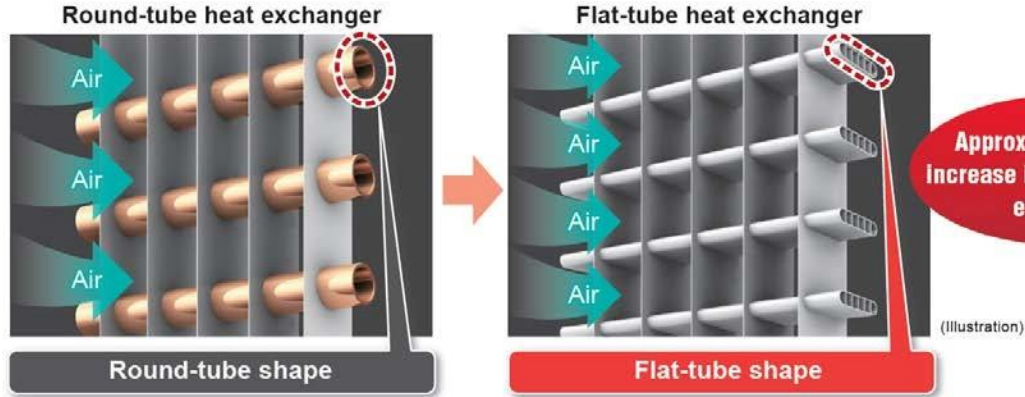

ELBAKLIMA

Adresa 1: Elbasan Kryqezimi I poliklinikes
Lagja Luigj Gurakuqi
Rruga 11 nentori. Tel: +355 44 818 818

www.elbaclima.com Cel: +355 68 90 94 025

VRF – Hybrid VRF

Authorized
dealer of

NEXT STAGE generation