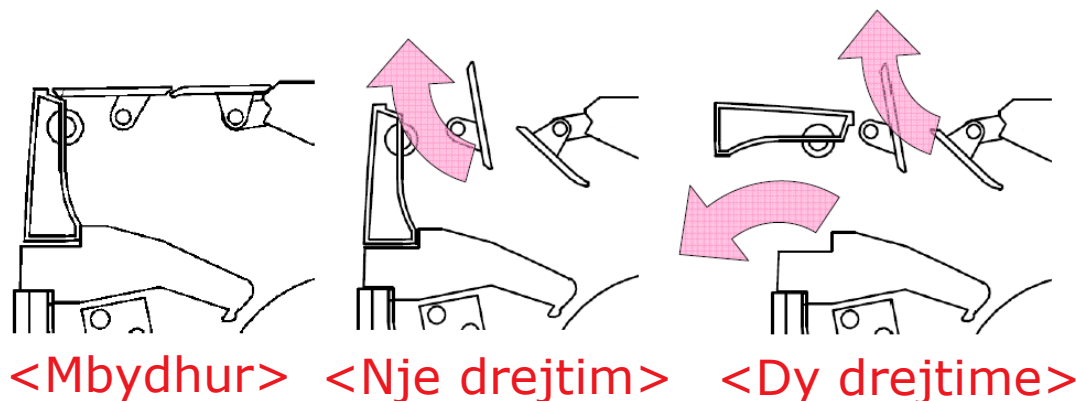

# MFZ-KJ

	Modeli 25	Modeli 35	Modeli 50
Nj. Brenda	0	0	0
Nj. Jashte	0	0	0

- Eficiencë energjitime **A+++** për modelin 25 dhe **A++** per modelin 35;50, **A+** ne ngrohje per te gjitha modelet
- Mundësi lidhje me Wi-Fi me **MELCLOUD**.
- Njësi kompakte, Mundesi instalimi e inkastruar
- Shperndarja e ajrit me ane te 3 fleteve te motorizuara
- Refregjerant: **R410a**.