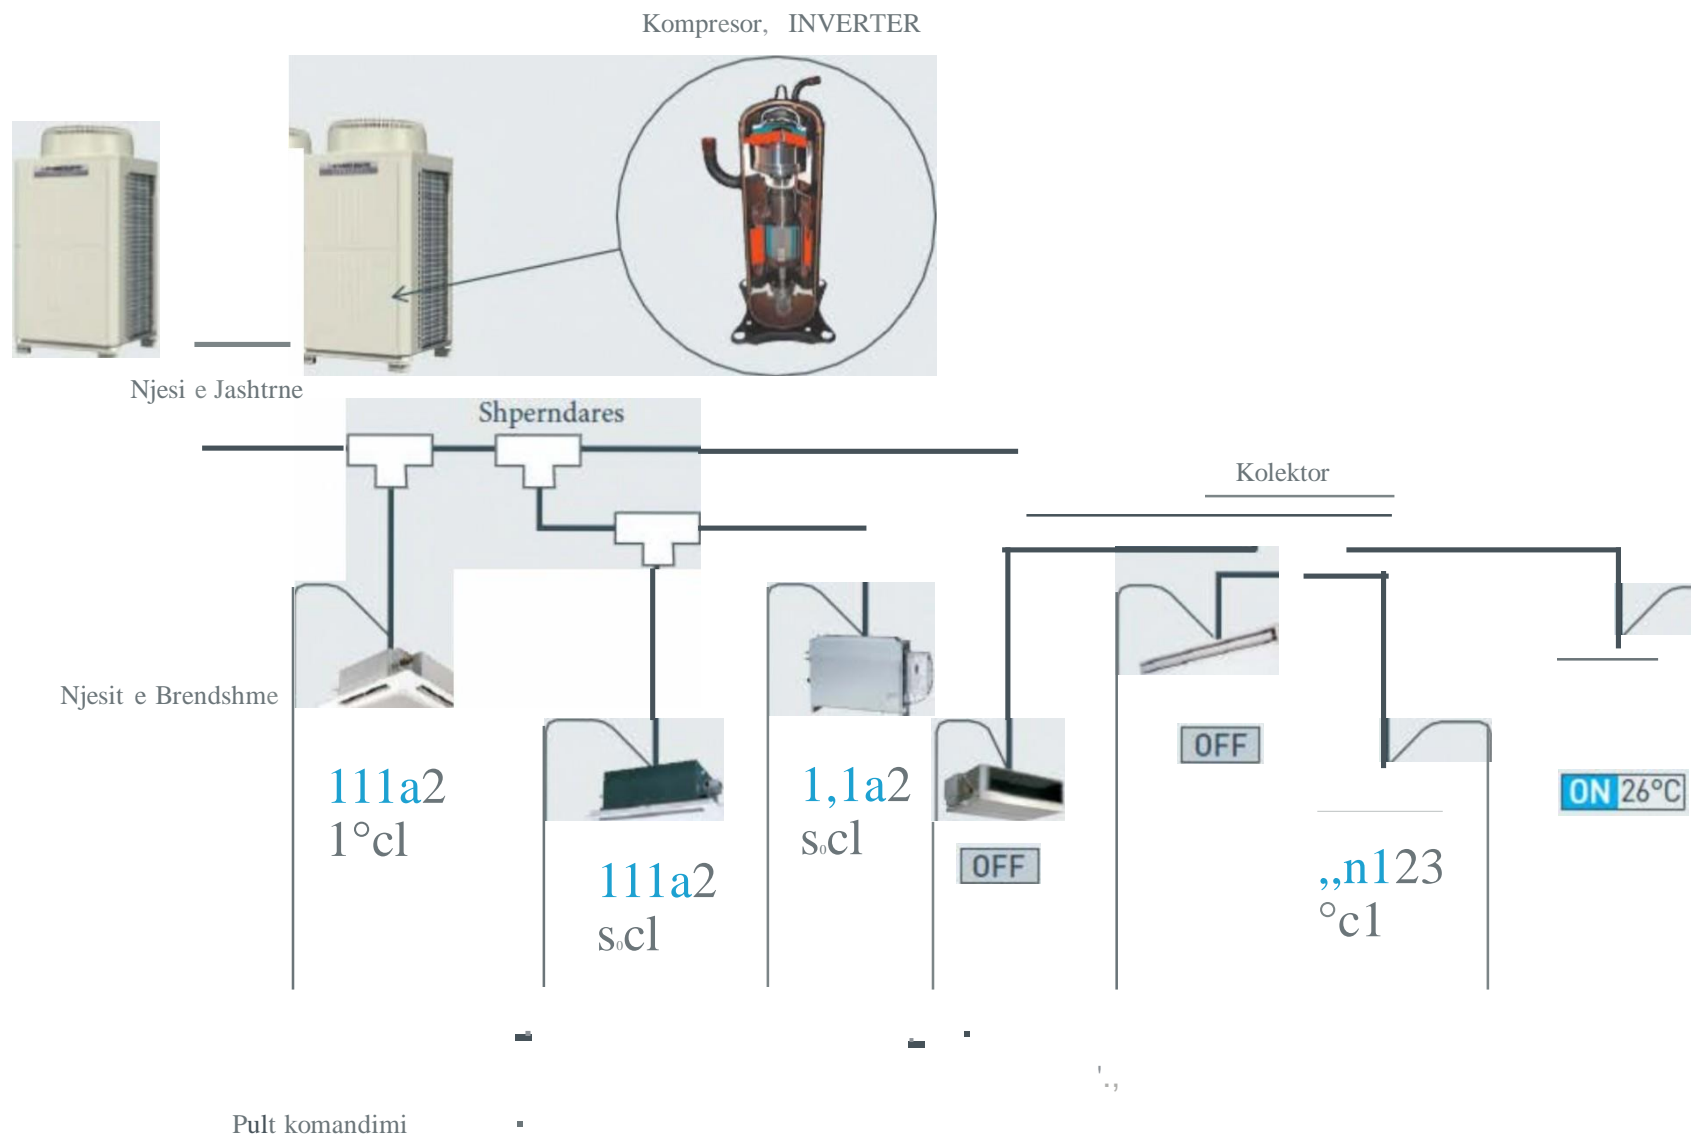

ELBAKLIMA

Adresa 1: Elbasan Kryqezimi I poliklinikes
Lagja Luigj Gurakuqi
Rruga 11 nentori. Tel: +355 44 818 818

www.elbaclima.com Cel: +355 68 90 94 025

VRF – Hybrid VRF

Authorized
dealer of