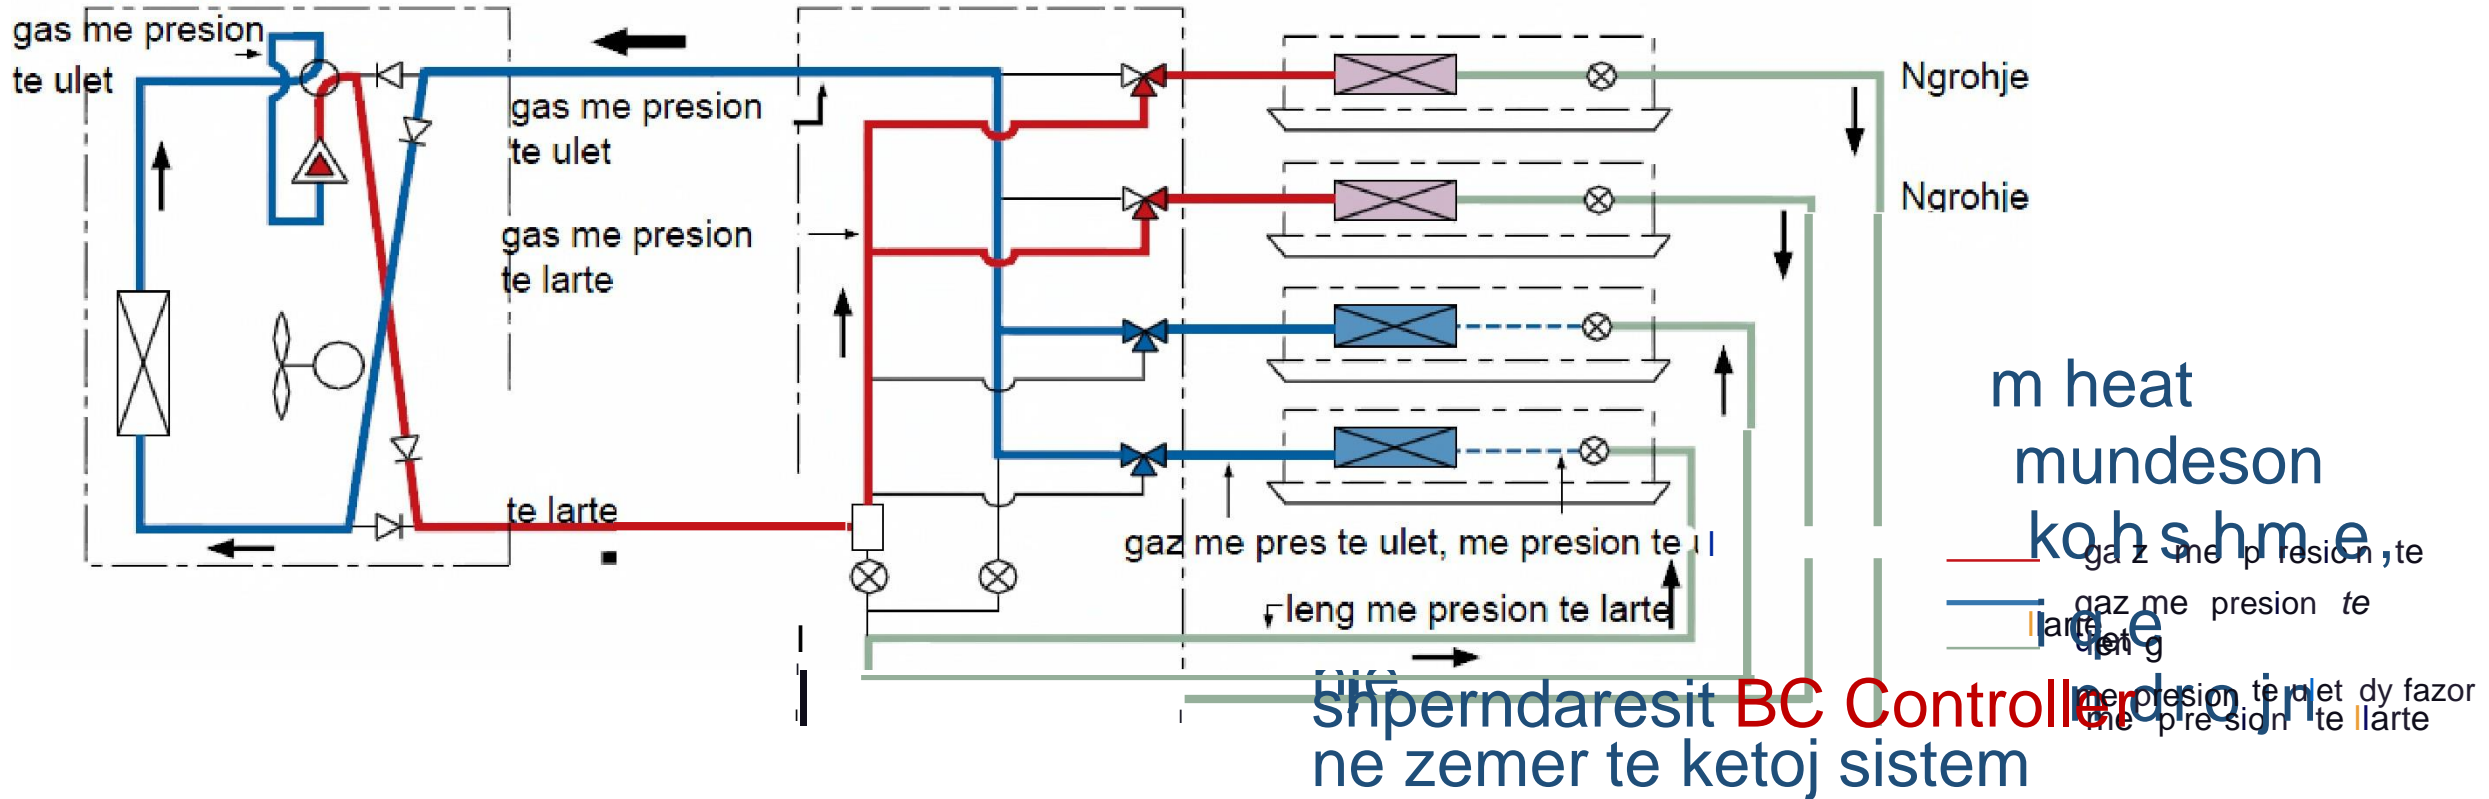

ELBAKLIMA

Adresa 1: Elbasan Kryqezimi I poliklinikes
Lagja Luigj Gurakuqi
Rruga 11 nentori. Tel: +355 44 818 818

www.elbaclima.com Cel: +355 68 90 94 025

VRF – Hybrid VRF

Authorized
dealer of

NEXT STAGE R2 – heat recovery system

Paisje e jashtme