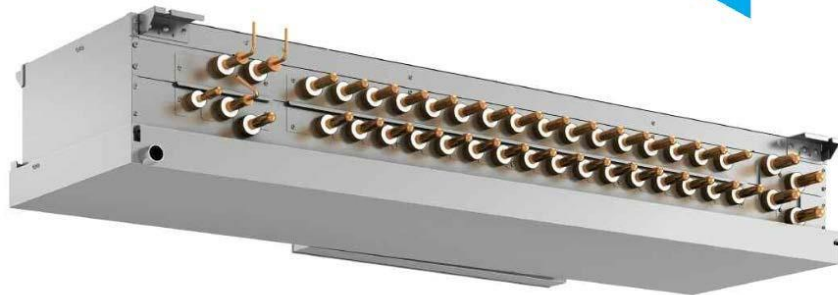

## Hybrid VRF

Authorized  
dealer of

**R32** | HybridVRF

The best of  
VRF with

the best of  
Chillers

**Hybrid VRF** eshte nje sistem **UNIK** me rekuperim energjie me **2 tuba** qe perdor te gjitha te mirat e nje sistemi **DX** dhe te nje sistemi hidronik me **UJE**.