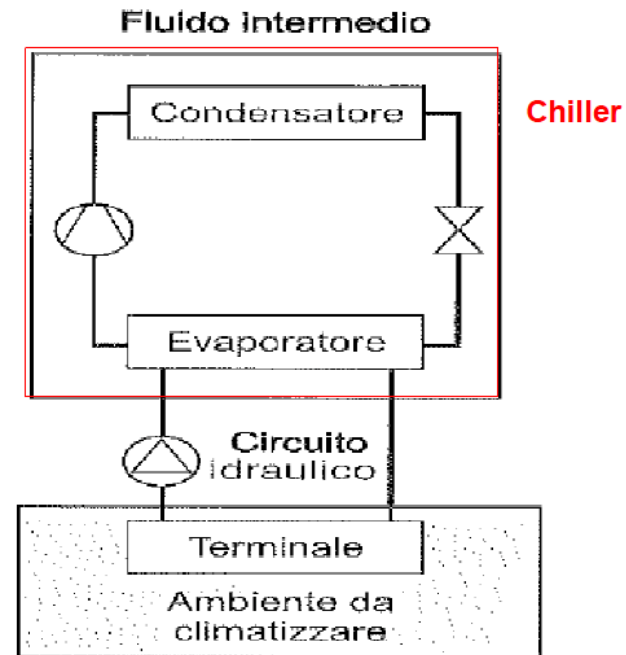

# VRF – Hybrid VRF

Authorized  
dealer of

1. Klasifikohet si sistem me zgjerim Direkt.
2. Të gjitha njësitë e brendshme janë të pajisura me **LEV** (valvul me zgjerim linear)
3. Të gjitha njësitë e jashtme Mitsubishi Electric përdorin teknologjinë **SCROLL** dhe vetem 1 Kompresor
4. Të gjitha njësitë e jashtme janë të pajisura me **INVERTER**
5. Dy dimensione të njësisë së jashtme (Lartësia dhe Thellësia) janë gjithmonë konstante
6. Sistemet CITY MULTI VRF aplikojne konceptin e De-Centralizimit
7. Nga pikepamja e kontrollit sistemi eshte i Centralizuar