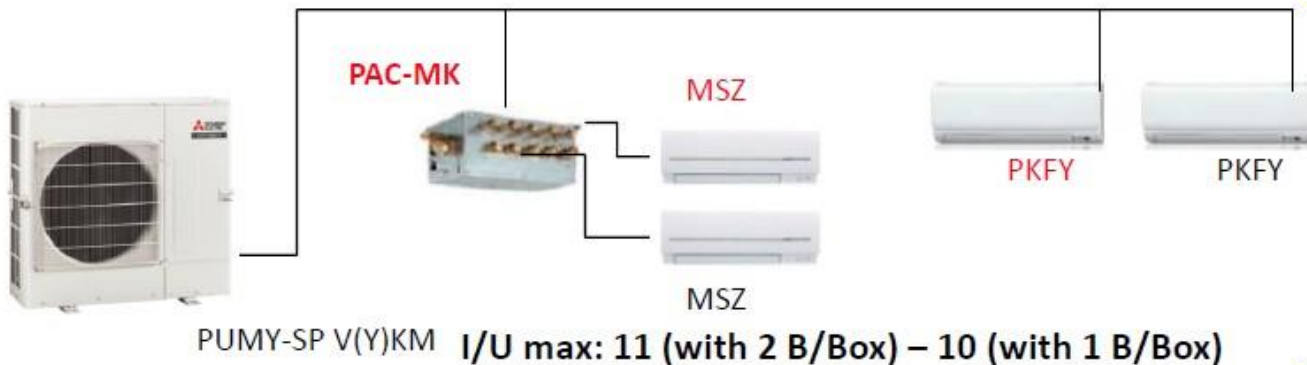

Skenari 3:Njesi VRF + Njesi multi me branch box