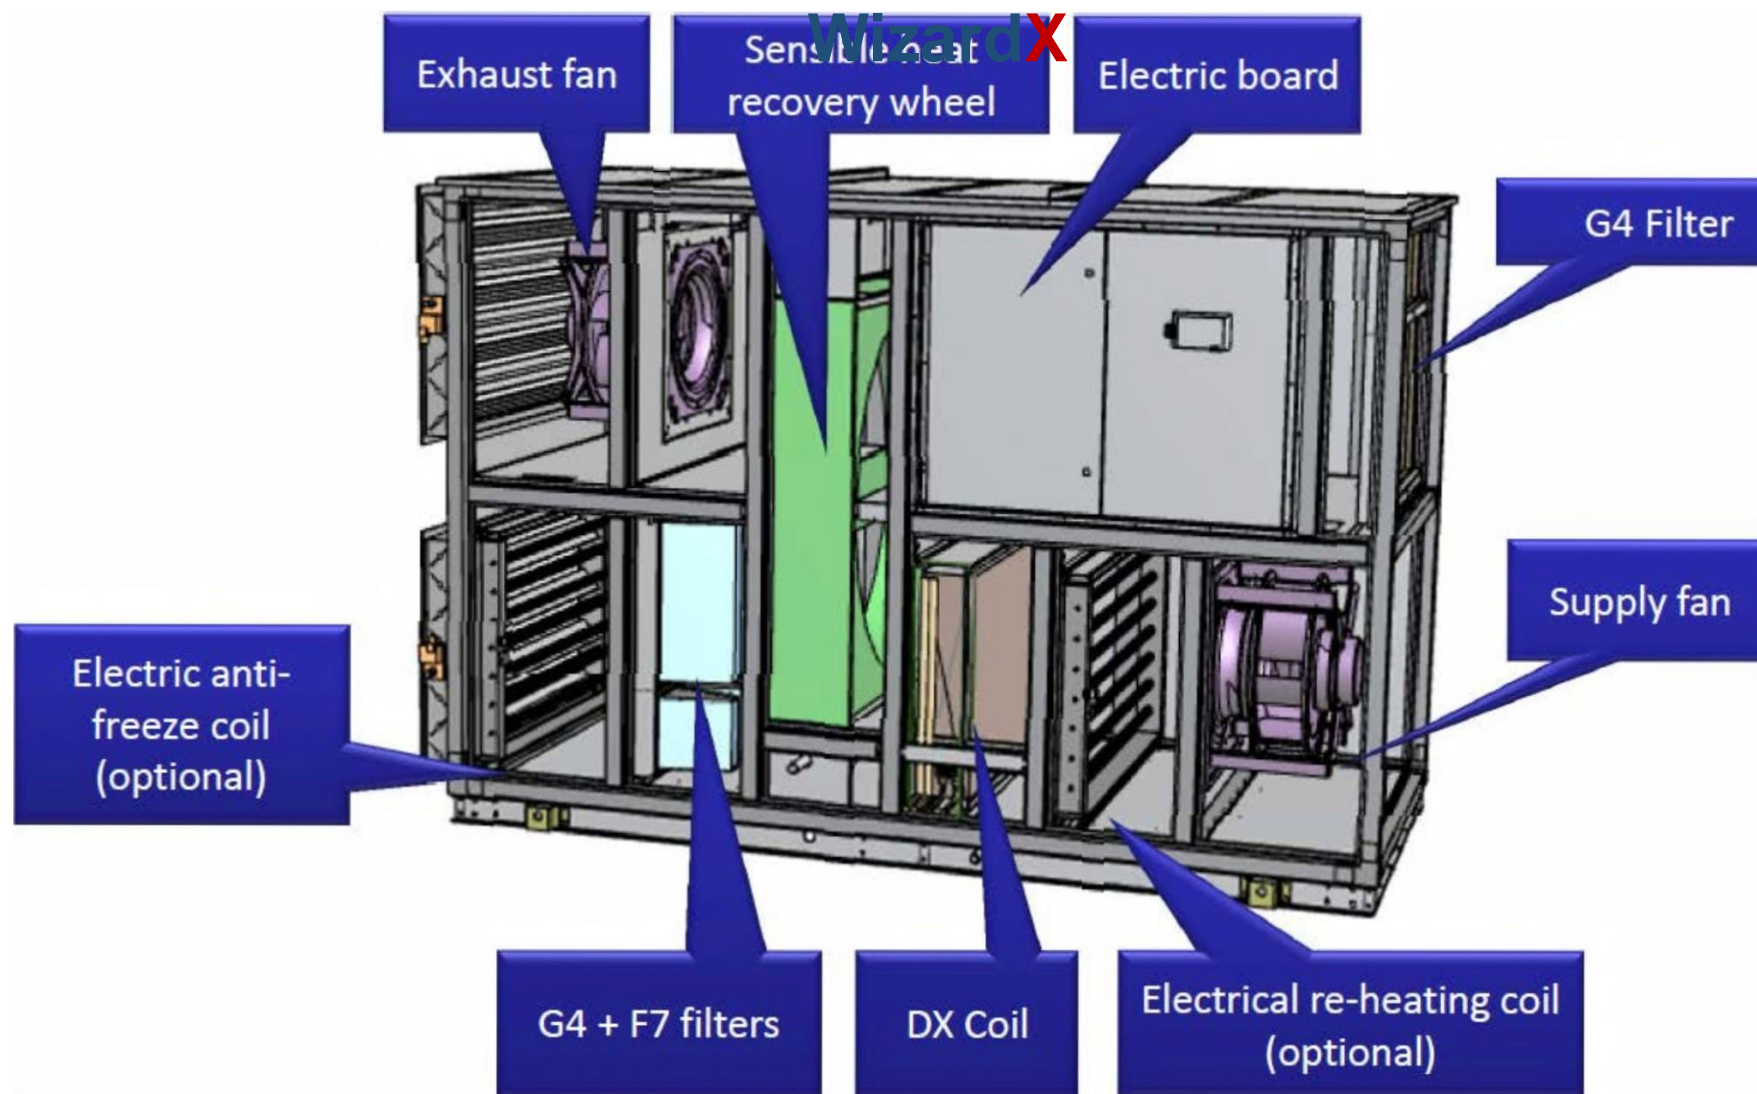

ELBAKLIMA

Adresa 1: Elbasan Kryqezimi I poliklinikes
Lagja Luigj Gurakuqi
Rruga 11 nentori. Tel: +355 44 818 818

www.elbaclima.com Cel: +355 68 90 94 025

LOSSNAY SYSTEM

Authorized
dealer of