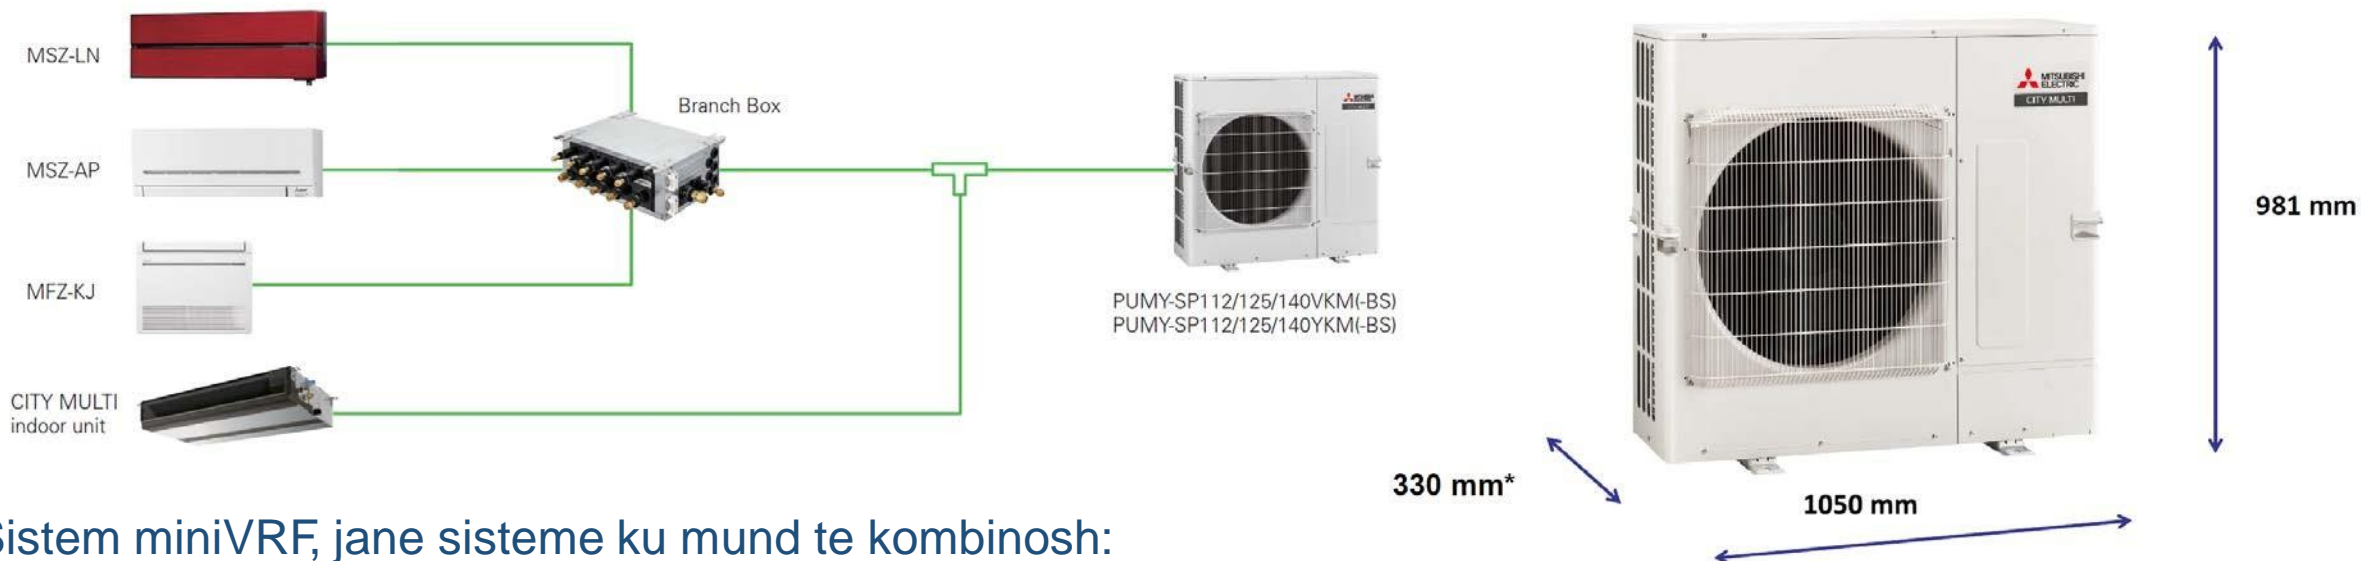

**miniVRF, 2 ventilator**  
**2 - 11 njesi te brendeshme**  
**12.5 kw , 14kw, 15.5kw, 22.2kw**

**22.4 kW**  
**25 kW**

**ELBAKLIMA**

Adresa 1: Elbasan Kryqezimi I poliklinikes  
Lagja Luigj Gurakuqi  
Rruga 11 nentori. Tel: +355 44 818 818

## Sistem miniVRF, me 1 ventilator, 12.5kw, 14kw, 15.5kw

Sistem miniVRF, jane sisteme ku mund te kombinosh:

- Njesi te brendeshme te linjes familjare,
- Njesi te brendeshem te linjes tregtare
- Njesi te brendeshem te linjes VRF