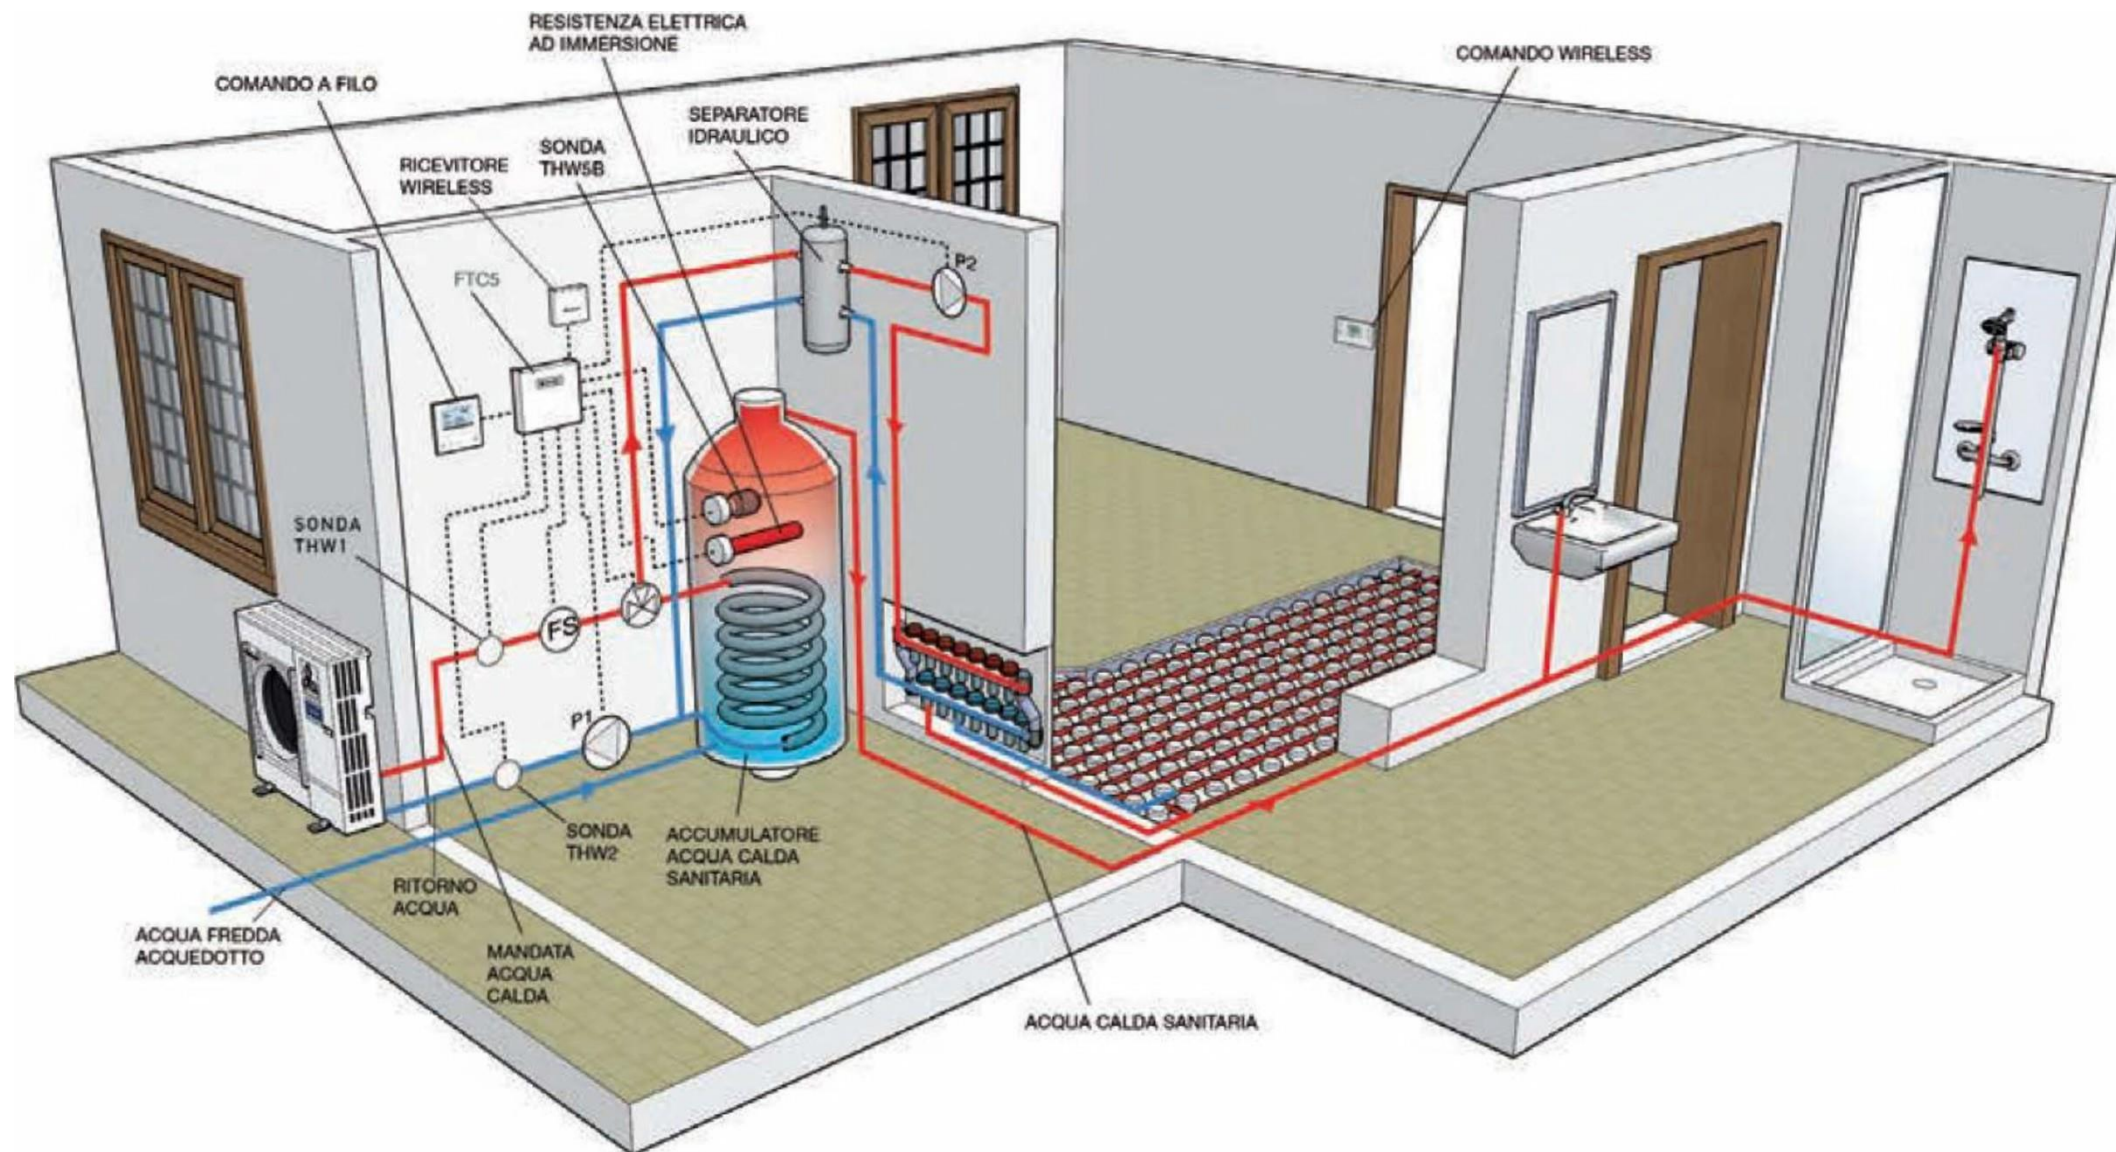

**ecodan**  
Renev-o--- Heating Technology

Authorized  
dealer of

**MITSUBISHI  
ELECTRIC**  
LIVING ENVIRONMENTAL SYSTEMS

**ELBAKLIMA**

Adresa 1: Elbasan Kryqezimi I poliklinikes  
Lagja Luigj Gurakuqi  
Rruga 11 nentori. Tel: +355 44 818 818