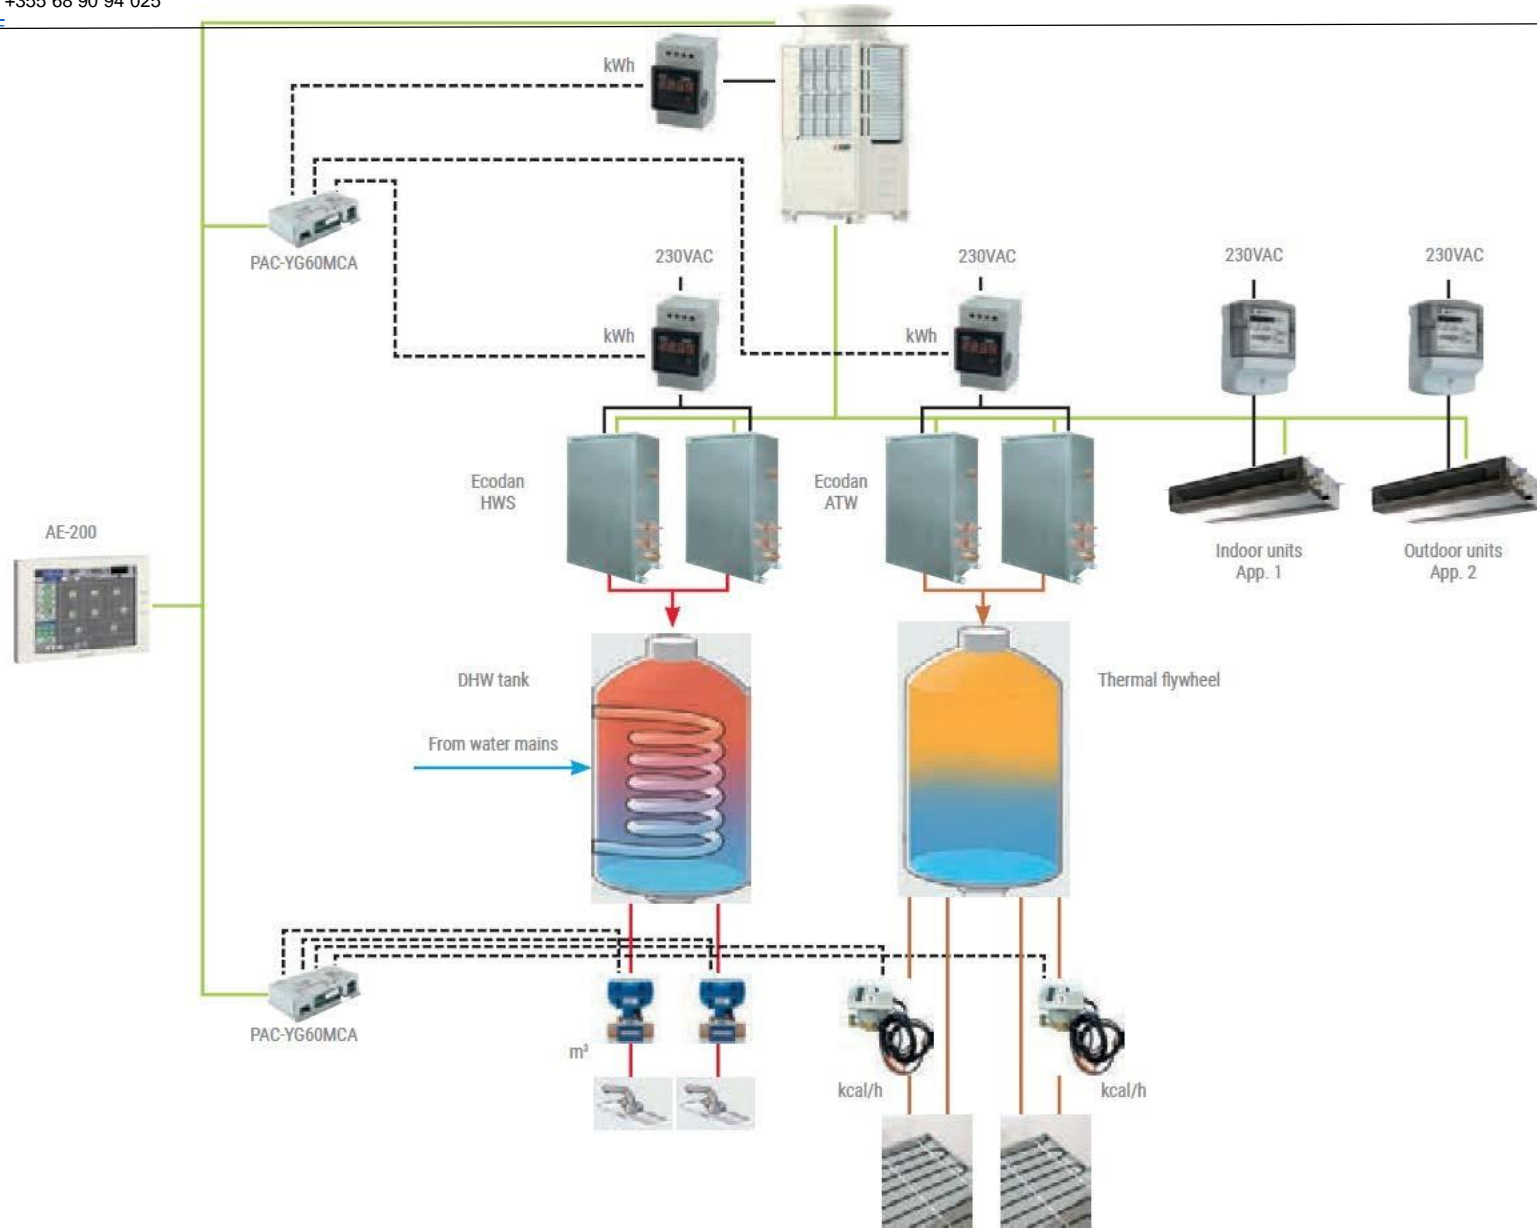

ELBAKLIMA

Adresa 1: Elbasan Kryqezimi I poliklinikes
Lagja Luigj Gurakuqi
Rruga 11 nentori. Tel: +355 44 818 818

www.elbaclima.com Cel: +355 68 90 94 025

Sistemet e kontrollit

Authorized
dealer of