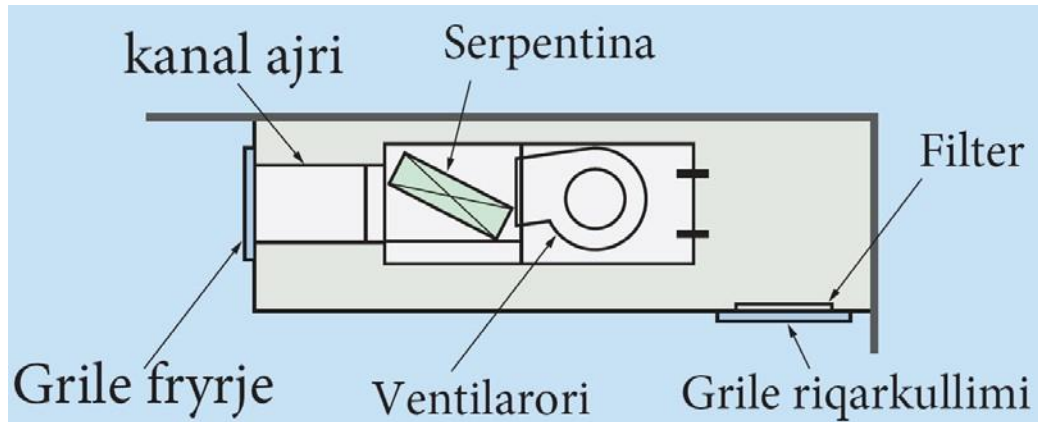

ELBAKLIMA

Adresa 1: Elbasan Kryqezimi I poliklinikes
Lagja Luigj Gurakuqi
Rruga 11 nentori. Tel: +355 44 818 818

www.elbaclima.com Cel: +355 68 90 94 025

Authorized
dealer of

R32

SEZ-M Njesi kanalore

	Modeli 25	Modeli 35	Modeli 50	Modeli 60	Modeli 71
Nj. Brenda	0	0	0	0	0
Nj, Jashte	0	0	0	0	0

- Mundësi lidhje me Wi-Fi me **MELCLOUD**.
- Njësi kompakte, lartësia 20cm dhe thellesia 70cm
- Pompe per largimin e condenses
- Programim javor
- Ventilator DC,
- 4 nivele presioni static, me shume mundesi instalimi
- Refregjerant: **R32**.