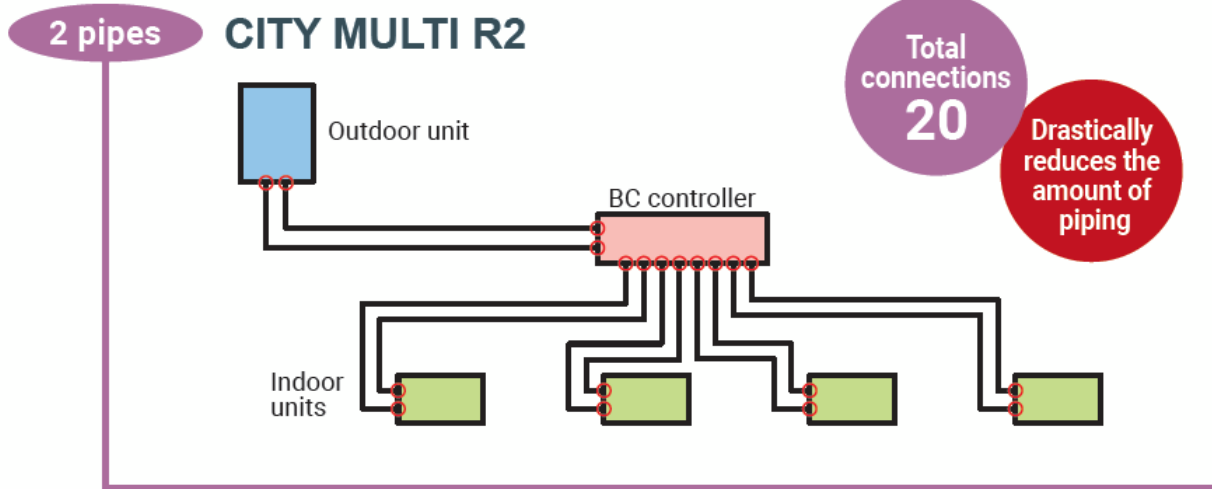

ELBAKLIMA

Adresa 1: Elbasan Kryqezimi I poliklinikes
Lagja Luigj Gurakuqi
Rruga 11 nentori. Tel: +355 44 818 818

www.elbaclima.com Cel: +355 68 90 94 025

VRF – Hybrid VRF

Authorized
dealer of

NEXT STAGE R2 – heat recovery system

New model