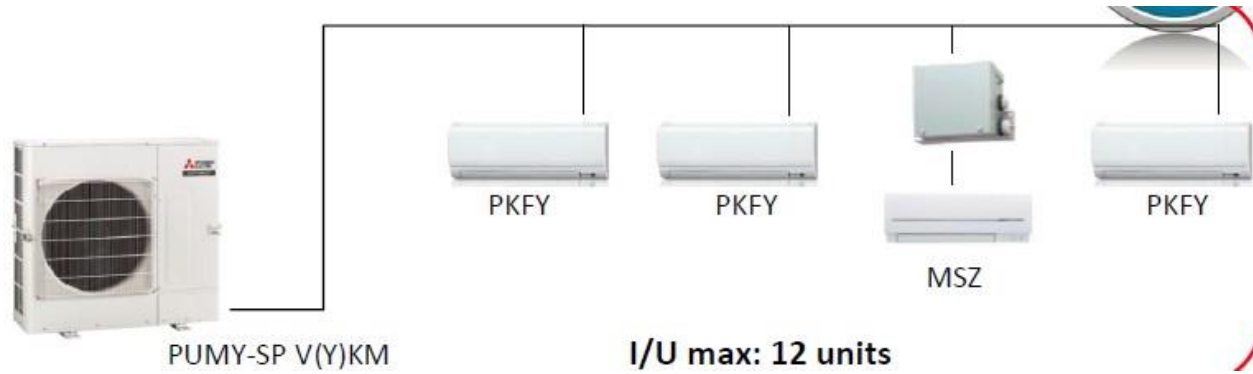

ELBAKLIMA

Adresa 1: Elbasan Kryqezimi I poliklinikes
Lagja Luigj Gurakuqi
Rruga 11 nentori. Tel: +355 44 818 818

www.elbaclima.com Cel: +355 68 90 94 025

Authorized
dealer of

Skenari 1:Njesi VRF +LEVkit