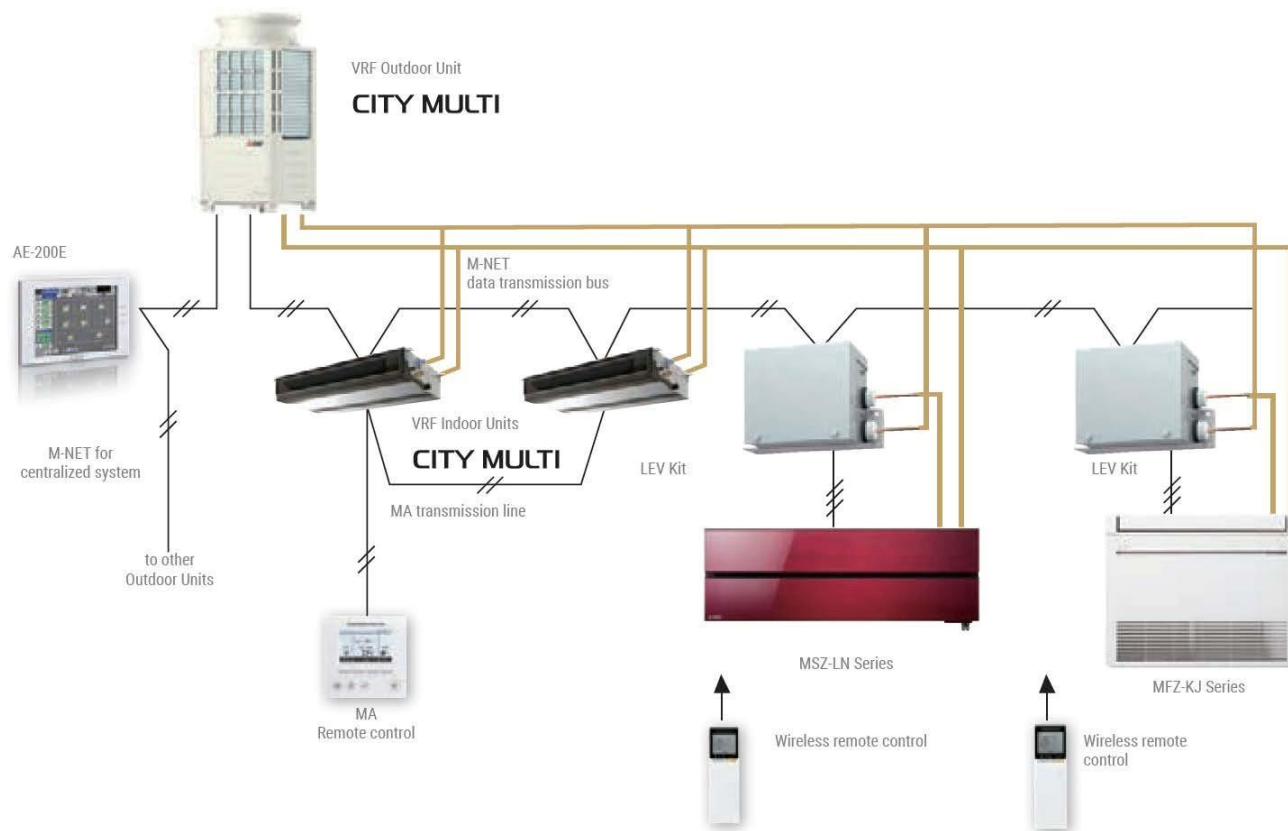

## Njesit e brendeshme per sistemin VRF

**Njesit e brendeshme te linjes familjare mund te integrohen ne nje system VRF duke perdorur LEV-kit** (LEV-kit eshte nje paisje ku eshte pozicionuar valvula e expansionit)