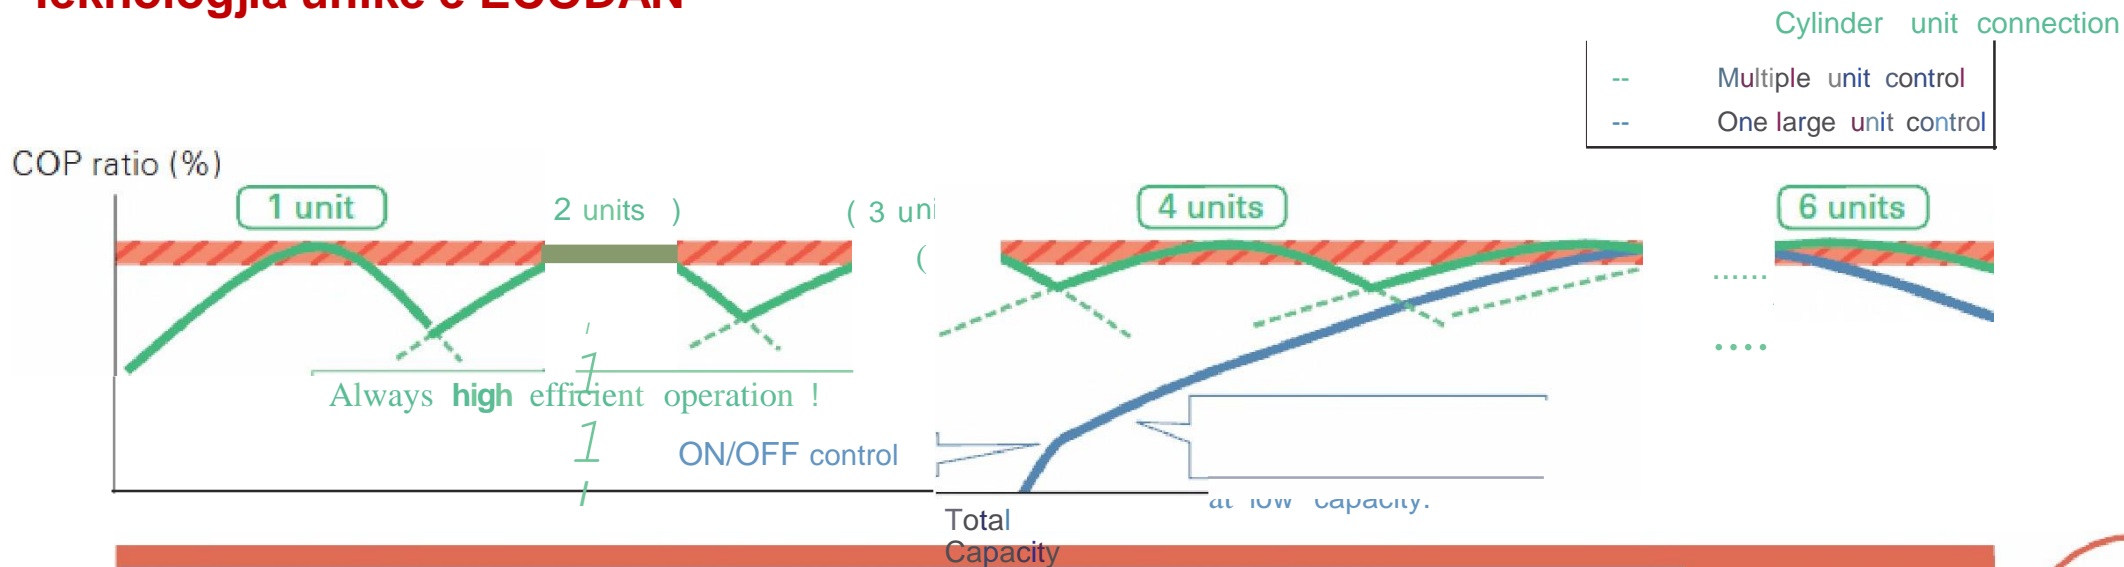

ELBAKLIMA

Adresa 1: Elbasan Kryqezimi I poliklinikes
Lagja Luigj Gurakuqi
Rruga 11 nentori. Tel: +355 44 818 818

www.elbaclima.com Cel: +355 68 90 94 025

ecodOri
Renewable Heating Technology

Authorized
dealer of

Teknologjia unike e ECODAN