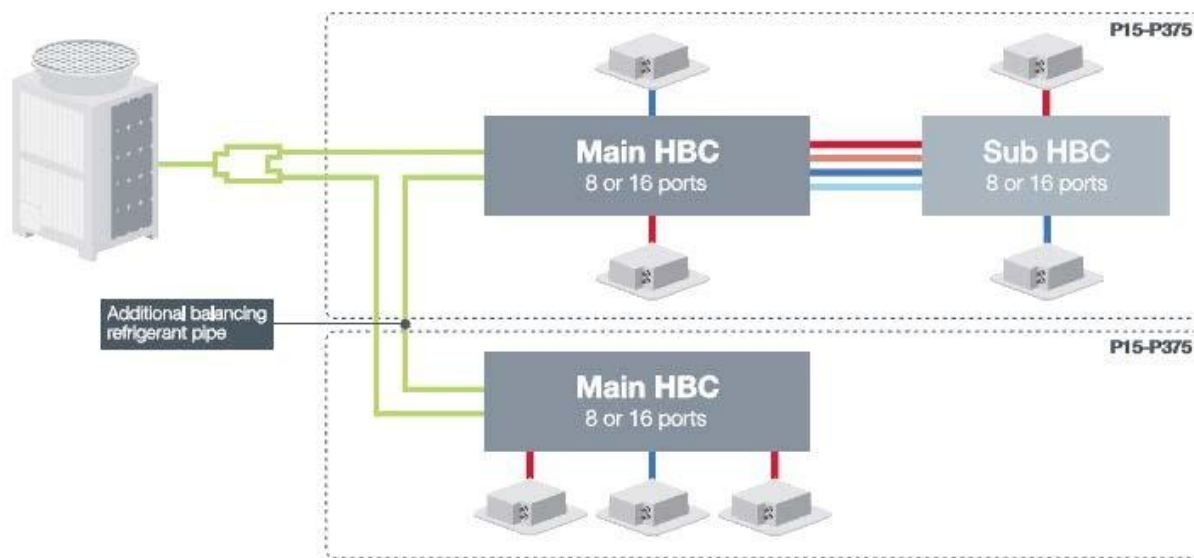

# Hybrid VRF

Authorized  
dealer of

**R32** | HybridVRF

**P200-250**

**P300-500\***

\* P300-350 optional one or two main HBCs

**ELBAKLIMA**

Adresa 1: Elbasan Kryqezimi I poliklinikes  
Lagja Luigj Gurakuqi  
Rruga 11 nentori. Tel: +355 44 818 818