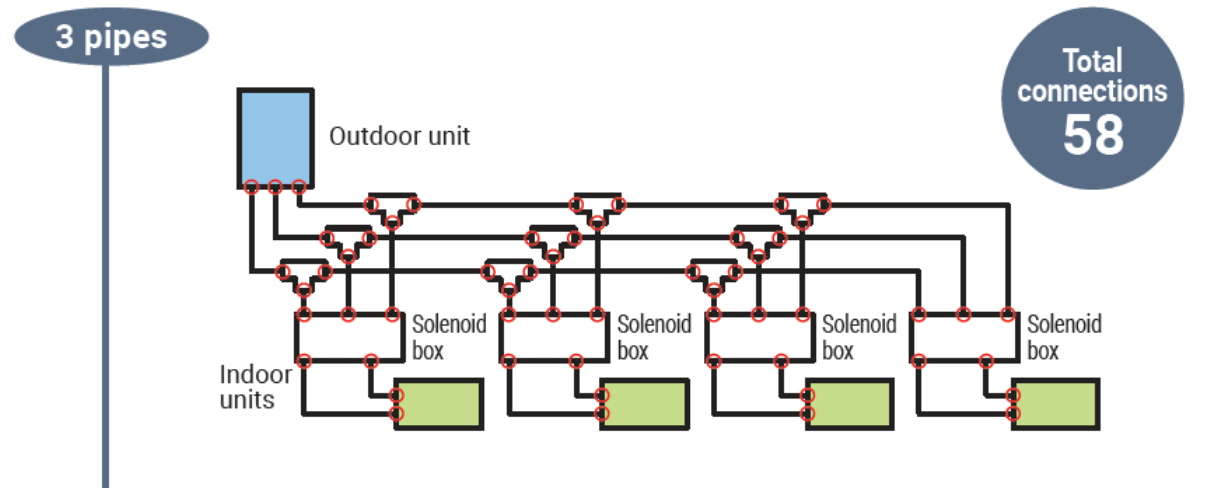

## NEXT STAGE R2 – heat recovery system

**New model**

Sistemi **R2** eshte system heat recovery me **2 tuba**, qe mundeson ngrohje dhe ftohje te njekohshme, ne zemer te ketoj sistemi qendrojne shperndaresit **BC Controller**