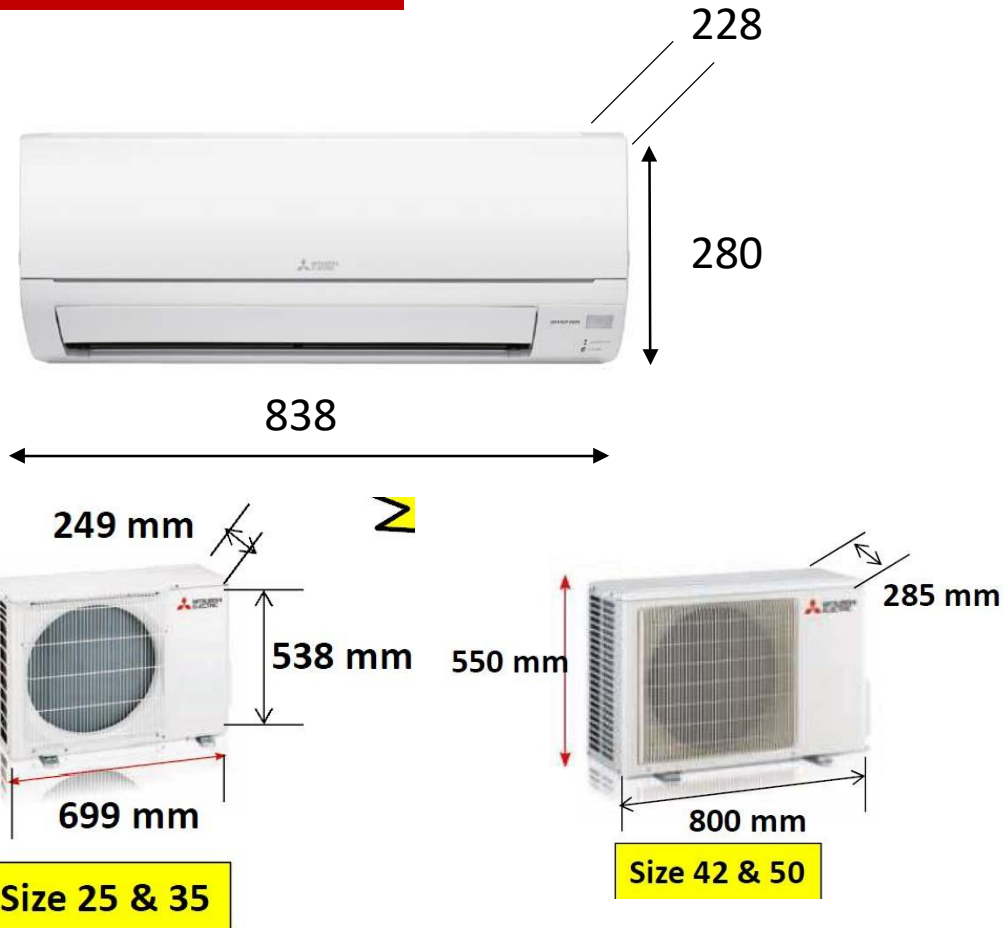

# MSZ-HR

	Modeli 25	Modeli 35	Modeli 42	Modeli 50
Nj. Brenda	0	0	0	0
Nj, Jashte	0	0	0	0

- Eficiencë energjitime **A++/A+** për te gjitha modelet
- Mundësi lidhje me Wi-Fi me **MELCloud**.
- Njësi kompakte
- Shperndarja e ajrit lart-posht me flete te motorizuar, majtas-djathtas manual
- Furnizim nga njesia e jashteme
- Konektoret CN105, CN104
- Refregjerant: **R32**.