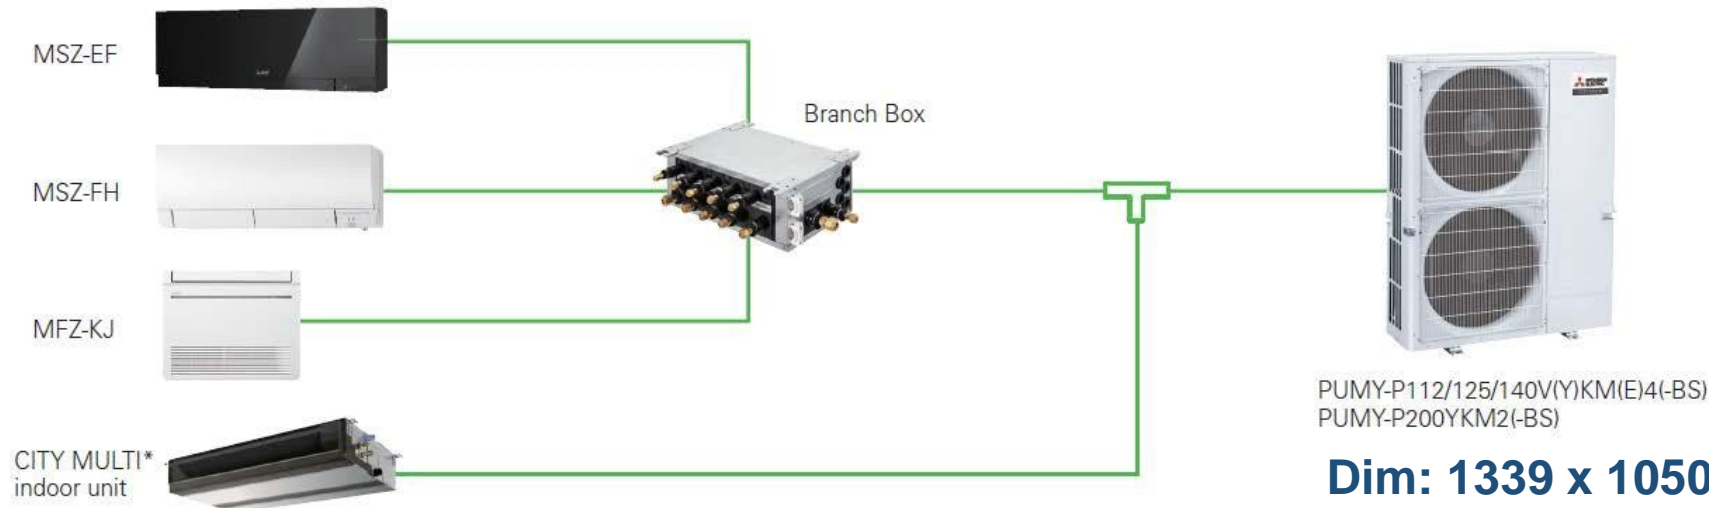

ELBAKLIMA

Adresa 1: Elbasan Kryqezimi I poliklinikes
Lagja Luigj Gurakuqi
Rruga 11 nentori. Tel: +355 44 818 818

www.elbaclima.com Cel: +355 68 90 94 025

Authorized
dealer of

Sistem miniVRF, me 2 ventilator, 12.5kw, 14kw, 15.5kw, 22.2kw

Dim: 1339 x 1050 x 330 (+40) mm

- ✓ Furnizimi me energji, 1F, 3F, P200 vetem 3F
- ✓ Lidhje me LEV-kit
- ✓ Lidhje me shperndaresin Branch Box 5 dhe 3 dalje
- ✓ **30Pa ESP OPSONAL**
- ✓ Opsionin e super silent mode

- ✓ Gjatesia totale e linjave te bakrit 300ml
- ✓ Kompresor SCROLL hermetic
- ✓ Lidhje me **HYDROBOX dhe HYDROTANK**