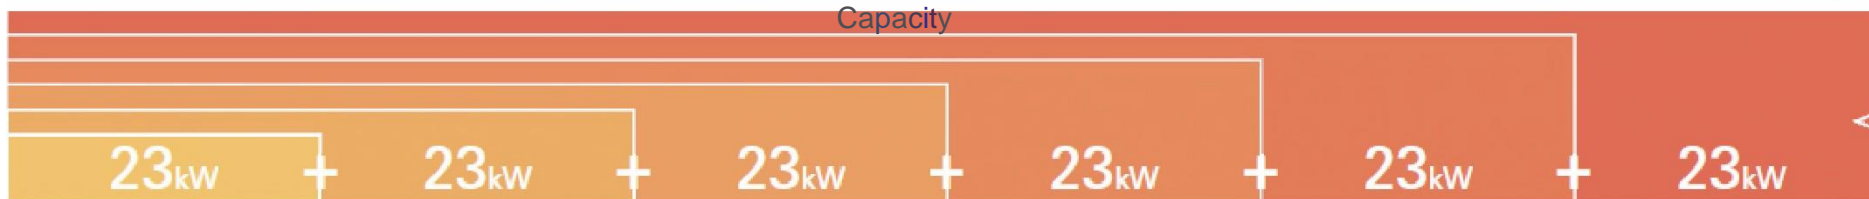

ELBAKLIMA

Adresa 1: Elbasan Kryqezimi I poliklinikes
Lagja Luigj Gurakuqi
Rruga 11 nentori. Tel: +355 44 818 818

www.elbaclima.com Cel: +355 68 90 94 025

ecodOri
Renewable Heating Technology

Authorized
dealer of

Teknologjia unike e ECODAN