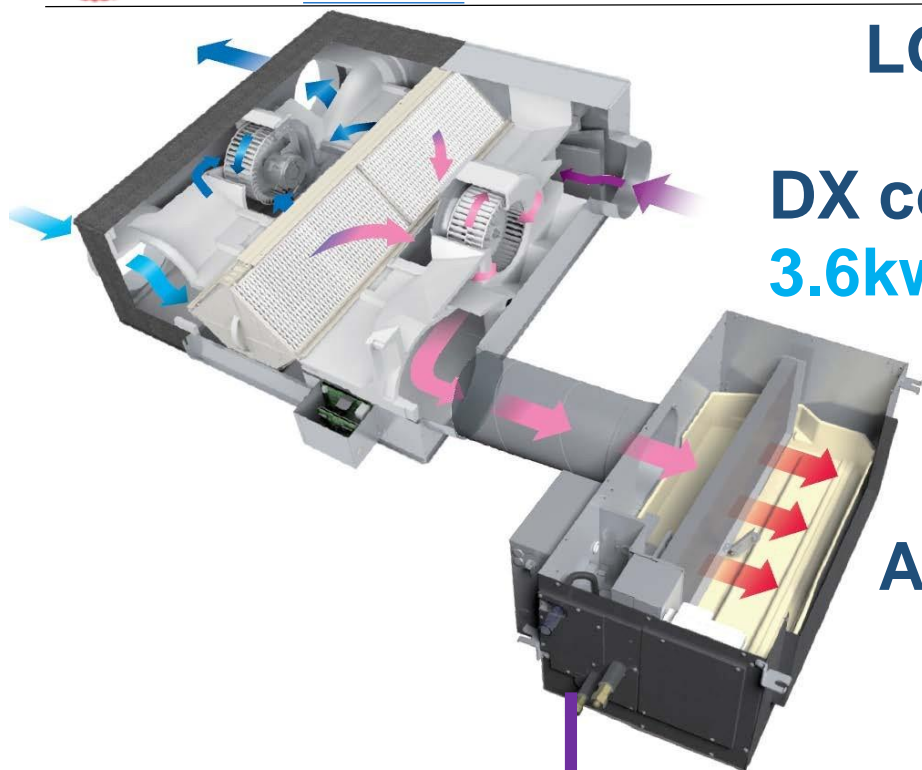

ELBAKLIMA

Adresa 1: Elbasan Kryqezimi I poliklinikes
Lagja Luigj Gurakuqi
Rruga 11 nentori. Tel: +355 44 818 818

www.elbaclima.com Cel: +355 68 90 94 025

LOSSNAY SYSTEM

Authorized
dealer of

LGH series + GUG