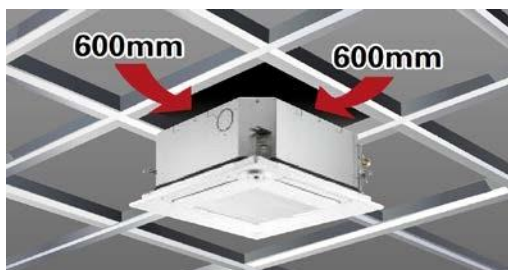

ELBAKLIMA

Adresa 1: Elbasan Kryqezimi I poliklinikes
Lagja Luigj Gurakuqi
Rruga 11 nentori. Tel: +355 44 818 818

www.elbaclima.com Cel: +355 68 90 94 025

Authorized
dealer of

R32

SLZ-M

Njesi kaset me 4 drejtim

	Modeli 15	Modeli 25	Modeli 35	Modeli 50	Modeli 60
Nj. Brenda	0	0	0	0	0
Nj, Jashte		0	0	0	0

- Eficiencë energjike **A++/A+** per te gjitha modelet
- Mundësi lidhje me Wi-Fi me **MELCloud**.
- Njësi kompakte, e pershtateshme per tavan 60x60
- Grila e sheshte dhe ne forme katrore
- E paisur me 3D i see sensor,
- Pompe per largimin e kondenses
- Fryrje ajri horizontale
- Programim javor
- Refregjerant: **R32**.