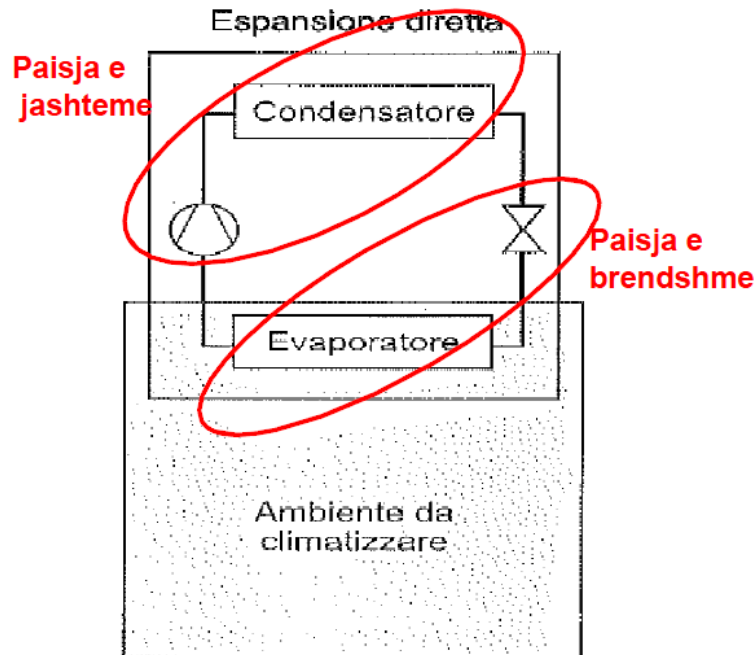

# VRF – Hybrid VRF

Authorized  
dealer of

1. Klasifikohet si sistem me zgjerim Direkt.
2. Të gjitha njësitë e brendshme janë të pajisura me **LEV** (valvul me zgjerim linear)
3. Të gjitha njësitë e jashtme Mitsubishi Electric përdorin teknologjinë **SCROLL** dhe vetem 1 Kompresor
4. Të gjitha njësitë e jashtme janë të pajisura me **INVERTER**
5. Dy dimensione të njësisë së jashtme (Lartësia dhe Thellësia) janë gjithmonë konstante
6. Sistemet CITY MULTI VRF aplikojne konceptin e De-Centralizimit
7. Nga pikepamja e kontrollit sistemi eshte i Centralizuar