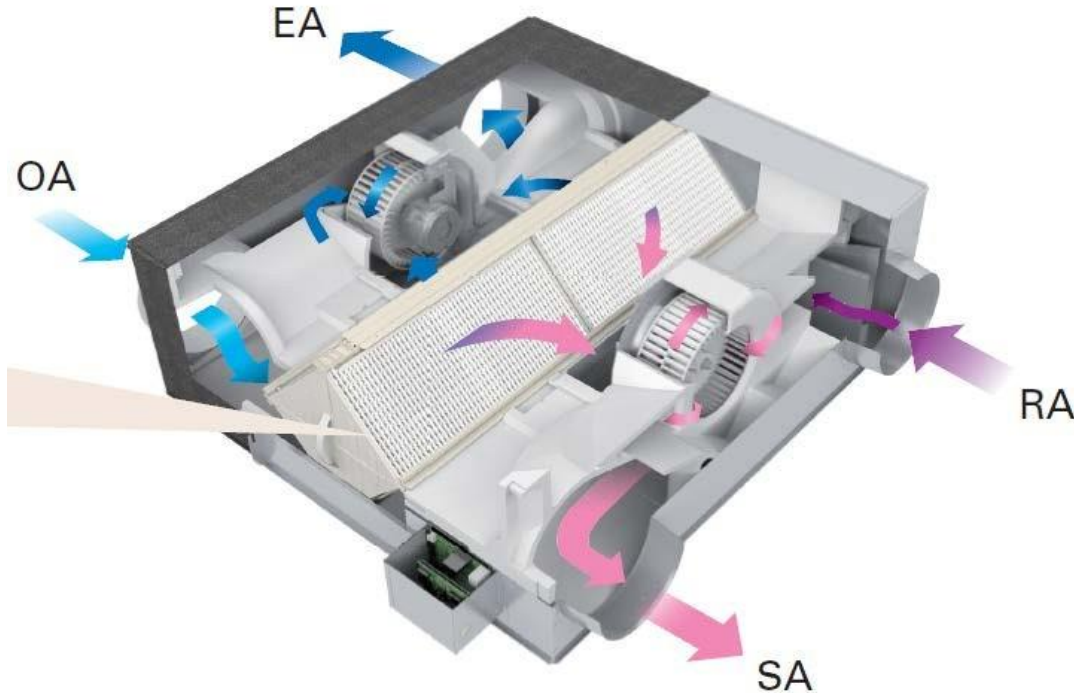

### Karakteristikat

- ✓ Ventilator **DC inverter**
- ✓ 4 shpejtesi ventilimi , 25%, 50%, 75%, 100%
- ✓ Lartesi e reduktuar **H = 50cm**, (LGH 150, 200, 250)
- ✓ 2 Modele me DX coil te incorporuar (**GUF series**)
- ✓ 7 modele me DX coil te jashteme (**GUG serie**)
- ✓ Shkembyes ajer-ajer prej **LETRE**
- ✓ Programim javor
- ✓ Free cooling dhe Night purge
- ✓ Ventilim automatik, manual, by pass
- ✓ Mundesi zgjedhje presioni **Positiv ose negativ**
- ✓ 4 shkalle **fan power UP**