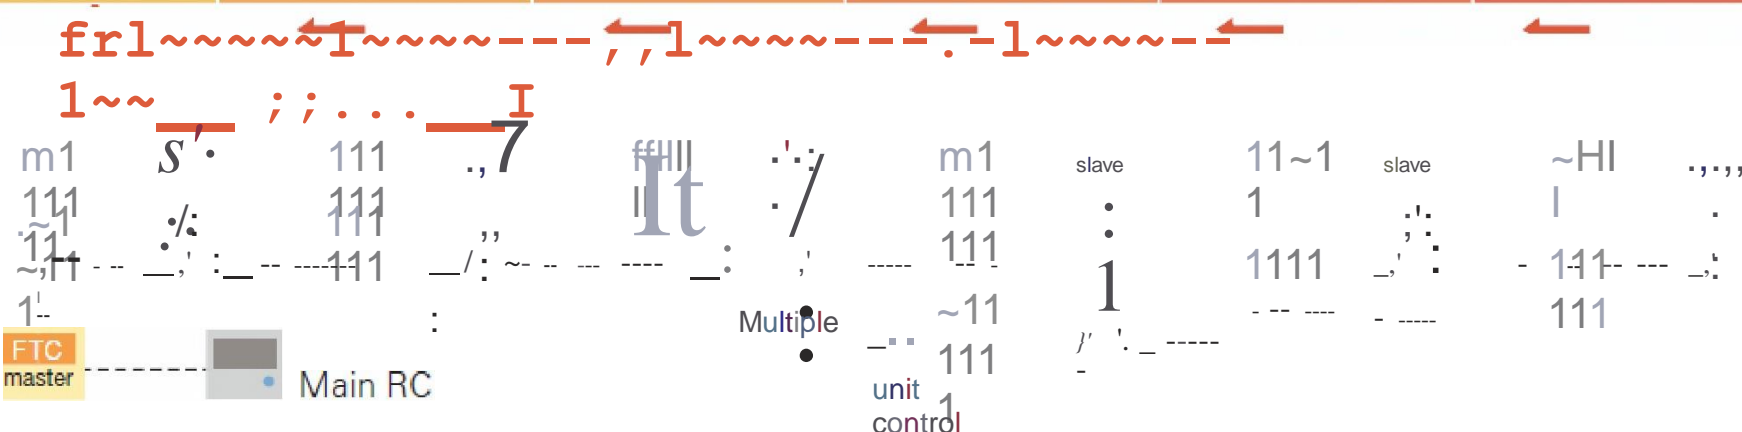

ELBAKLIMA

Adresa 1: Elbasan Kryqezimi I poliklinikes
Lagja Luigj Gurakuqi
Rruga 11 nentori. Tel: +355 44 818 818

www.elbaclima.com Cel: +355 68 90 94 025

ecodOri
Renewable Heating Technology

Authorized
dealer of

Teknologjia unike e ECODAN