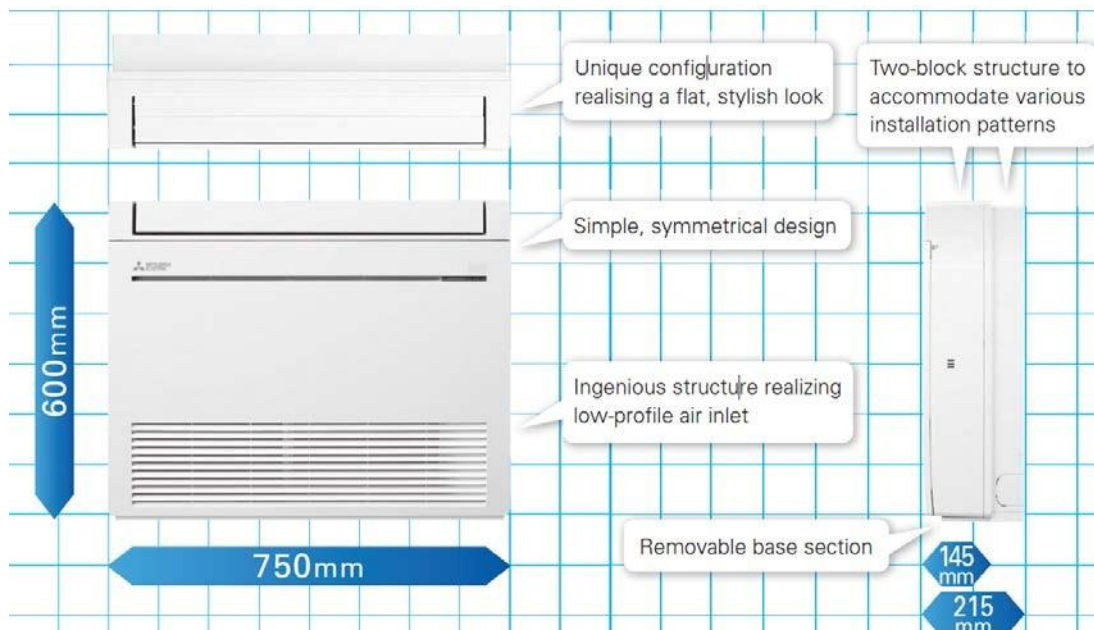

ELBAKLIMA

Adresa 1: Elbasan Kryqezimi I poliklinikes
Lagja Luigj Gurakuqi
Rruga 11 nentori. Tel: +355 44 818 818

www.elbaclima.com Cel: +355 68 90 94 025

Authorized
dealer of

MFZ-KJ